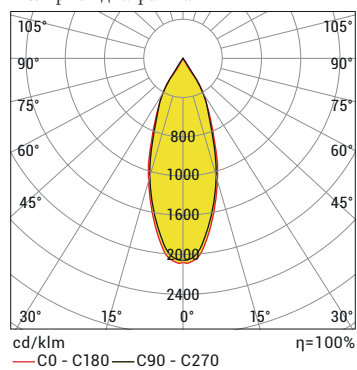

P . W . C . S . O . G . U

Диаграммы продукта

Полярная диаграмма

Конусообразный

H (m)	Ø (m)	E _{max} (lx)
0.5	0,34	15208
1.0	0,67	3802
1.5	1,01	1690
2.0	1,35	950
2.5	1,68	608
3.0	2,02	422

YONJA85 NW40 40D 20W 220V AC IP40