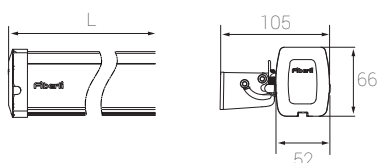

**RDMX**

- Anodized aluminum extruded profile
- Polycarbonate luminaire glass
- PVC side covers with invisible gland outlet and UV protection
- Stainless steel fixture stand
- High efficiency group lens
- IP68 air vent
- RDMX configuration
- IP67 socket for DATA-SIGNALS

## P W Product & Power Options

Product Name	Light Color	Input Voltage (V)	Power (W)	Length (L) (mm)	Weight (kg)
WL109-RDMX	RGB	220-240V AC	12	380	1,0
WL218-RDMX	RGB	220-240V AC	23	619	1,5
WL327-RDMX	RGB	220-240V AC	34	909	2,4
WL436-RDMX	RGB	220-240V AC	45	1199	2,9
WL112-RDMX	RGBW/A	220-240V AC	16	380	1,0
WL224-RDMX	RGBW/A	220-240V AC	31	619	1,5
WL336-RDMX	RGBW/A	220-240V AC	45	909	2,4
WL448-RDMX	RGBW/A	220-240V AC	60	1199	2,9