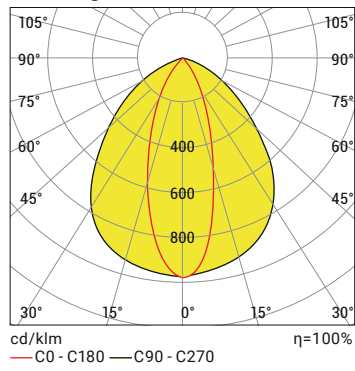

## P W Product & Power Options

Product Name	Light Color	Input Voltage (V)	Power (W)	Luminous Flux (lm)	Length (L) (mm)	Weight (kg)
WLM248	WW-NW-CW	220-240V AC	16	1.848	600	0,9
WLM372	WW-NW-CW	220-240V AC	20	2.667	900	1,4
WLM496	WW-NW-CW	220-240V AC	28	3.531	1200	1,7
WLM109	RGB	24V DC	7,2	-	330	0,6
WLM218	RGB	24V DC	14,4	-	600	0,9
WLM327	RGB	24V DC	21,6	-	900	1,4
WLM436	RGB	24V DC	28,8	-	1200	1,7

## K Cable Direction Options \*

**01:** Single entry  
**02:** Dual bottom exit and entry  
**03:** Dual entry and exit

**04:** Single bottom end entry (left)  
**05:** Single end exit and entry (right)  
**06:** Single bottom entry (right)

## Product Diagrams

Polar Diagram