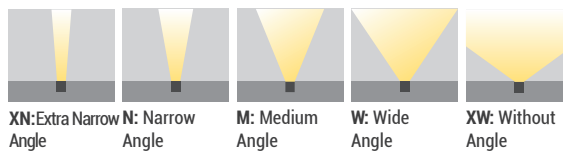

O Lens Options