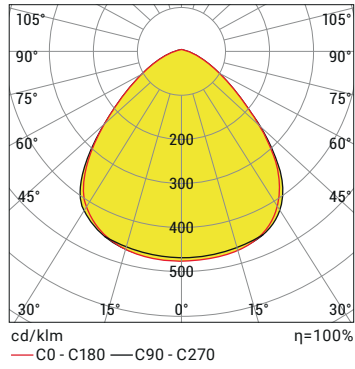

## P W Product & Power Options

Product Name	Light Color	Voltage (V)	Power (W)	Weight (kg)
SUPREME PRO I	WW-NW-CW	220-240V AC	440	30
SUPREME PRO II	WW-NW-CW	220-240V AC	880	42
SUPREME PRO III	WW-NW-CW	220-240V AC	1320	55
SUPREME PRO I DMX	RGBW	220-240V AC	360	30
SUPREME PRO II DMX	RGBW	220-240V AC	720	42
SUPREME PRO III DMX	RGBW	220-240V AC	1080	55

## G Body Color Options

Order Code

P . W . C . S . O . G

## Product Diagrams

Polar Diagram - 90°