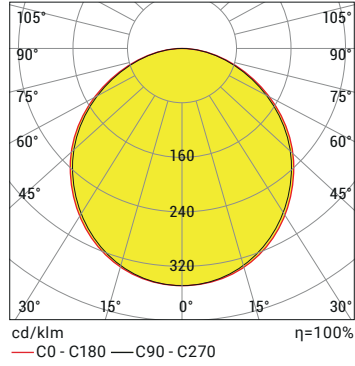

P W Ürün ve Güç Seçenekleri

Ürün Adı	Işık Rengi	Voltaj (V)	Güç (W)	Işık Akısı (lm)	Ölçüler (AxB) (mm)	Ağırlık (kg)
PNCI	WW-NW-CW	220-240V AC	15	1.353	300x300	1,1
PNCI	WW-NW-CW	220-240V AC	26	3.507	600x600	3,2
PNCI	WW-NW-CW	220-240V AC	34	4.175	600x600	3,2
PNCI	WW-NW-CW	220-240V AC	38	4.843	600x600	3,2

*Güç ve lümen değerleri soğuk beyaz (CW) için verilmiştir.

C Işık Rengi Seçenekleri

● WW: Sıcak Beyaz	3000K
● NW: Doğal Beyaz	4000K
● CW: Soğuk Beyaz	6500K

S Sürücü Seçenekleri

- 01 Standart Driver
- 06 DALI Driver
- 11 Driver + Acil Aydınlatma Kiti 1 saat
- 12 Driver + Acil Aydınlatma Kiti 3 saat

Algorithm İş Merkezi, Rusya

Sipariş Kodu

P . W . C . S

Ürün Diyagramları

Polar Diyagramı

Koni Diyagramı

H (mt)	Ø (m)	Emax (lx)
0.5	1,50	4387
1.0	3,00	1097
1.5	4,50	487
2.0	6,00	274
2.5	4,50	175
3.0	9,00	122