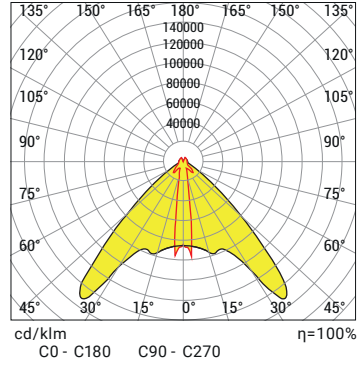

Ürün Diyagramları

Polar Diyagramı

Kontrol Sistemi Seçenekleri

Renk Tipi	PWM	INV PWM	DMX	DALI	0-10V DC	TRIAC
WW-NW-CW	•			•	•	
R,G,B,A						
RGB						
RGBA/W						
RGB DMX						
WHITE DMX