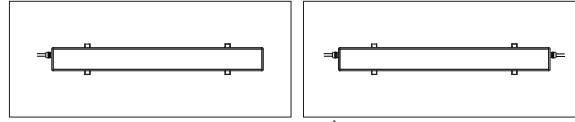

P W Ürün ve Güç Seçenekleri

Ürün Adı / LED Miktarı	Işık Rengi	Voltaj (V)	Güç (W/m)	Işık Akısı (lm)	Ağırlık (kg)
ERL50	WW-NW-CW	24V DC	14	840	1,6
ERL50	WW-NW-CW	24V DC	24	1.440	1,6
ERL50	WW-NW-CW	24V DC	36	2.160	1,6

*Güç ve lümen değerleri soğuk beyaz (CW) için verilmiştir.

C Işık Rengi Seçenekleri

WW: Sıcak Beyaz	3000K
NW: Doğal Beyaz	4000K
CW: Soğuk Beyaz	6500K

*Opsiyonel olarak farklı renklerde yapılabilir.

K Kablo Giriş Yönü Seçenekleri

01: Tek yönden giriş

03: İki yönden giriş çıkış

U Ürün Seçenekleri

05: Düz Derin Yüzey

06: Düz Yüzey

07: Oval Derin Yüzey

08: Oval Yüzey

Sipariş Kodu