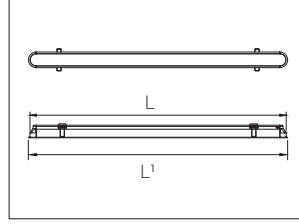

01: Tek yönden giriş

03: İki yönden giriş çıkış

U Ürün Seçenekleri

05: Düz Derin Yüzey

06: Düz Yüzey

07: Oval Derin Yüzey

08: Oval Yüzey

Sipariş Kodu

P . W . C . K . U

Ürün Diyagramları

Polar Diyagramı

Koni Diyagramı

H (mt)	Ø (m)	E _{max} (lx)
0.5	0.79	2844
1.0	1.57	711
1.5	2.36	316
2.0	3.15	178
2.5	3.93	114
3.0	4.72	79

ERL50 CW 120D 36W 24V DC IP44D

Üretilebilirlik Özellikleri
ERL 50 Düz

Ürün Kodu	*Min. Uzunluk (L) mm	**Üretilebilirlik katları mm	Güç (W)	Dış Ölçü (L1) mm
ERL50	220	200	12	L+14
ERL50	153	133	18	L+14
ERL50	120	100	24	L+14
ERL50	86	66	36	L+14
ERL50	210	200	7	L+14
ERL50	110	100	14	L+14

Üretilebilirlik Özellikleri
ERL 50 Oval

Ürün Kodu	*Min. Uzunluk (L) mm	**Üretilebilirlik katları mm	Güç (W)	Dış Ölçü (L1) mm
ERL50	230	200	24	L+14
ERL50	163	133	36	L+14
ERL50	130	100	48	L+14
ERL50	96	66	72	L+14
ERL50	230	200	14	L+14
ERL50	130	100	28	L+14