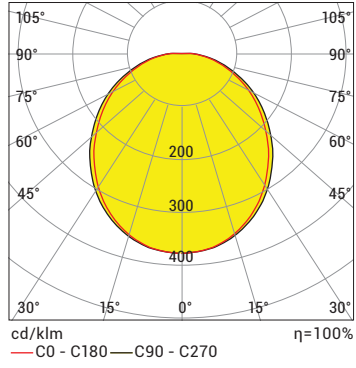

P W Ürün ve Güç Seçenekleri

Ürün Adı / LED Miktarı	Işık Rengi	Voltaj (V)	Güç (W/m)	Işık Akısı (lm)	Ağırlık (kg)
ERL50	WW-NW-CW	24V DC	14	840	1,6
ERL50	WW-NW-CW	24V DC	24	1.440	1,6
ERL50	WW-NW-CW	24V DC	36	2.160	1,6

*Güç ve lümen değerleri soğuk beyaz (CW) için verilmiştir.

C Işık Rengi Seçenekleri

WW: Sıcak Beyaz	3000K
NW: Doğal Beyaz	4000K
CW: Soğuk Beyaz	6500K

*Opsiyonel olarak farklı renklerde yapılabilir.

K Kablo Giriş Yönü Seçenekleri

P . W . C . K . U

Ürün Diyagramları

Polar Diyagramı

Koni Diyagramı

H (mt)	Ø (m)	E _{max} (lx)
0.5	0.79	2844
1.0	1.57	711
1.5	2.36	316
2.0	3.15	178
2.5	3.93	114
3.0	4.72	79

ERL50 CW 120D 36W 24V DC IP44D

Üretilebilirlik Özellikleri
ERL 50 Düz