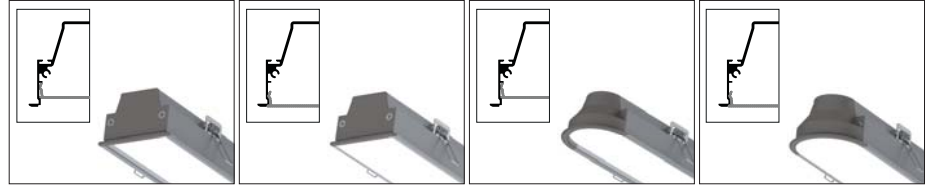

*Güç ve lümen değerleri soğuk beyaz (CW) için verilmiştir.

C Işık Rengi Seçenekleri

WW: Sıcak Beyaz	3000K
NW: Doğal Beyaz	4000K
CW: Soğuk Beyaz	6500K

*Opsiyonel olarak farklı renklerde yapılabilir.

K Kablo Giriş Yönü Seçenekleri

01: Tek yönden giriş

03: İki yönden giriş çıkış

U Ürün Seçenekleri

05: Düz Derin Yüzey

06: Düz Yüzey

07: Oval Derin Yüzey

08: Oval Yüzey

Sipariş Kodu