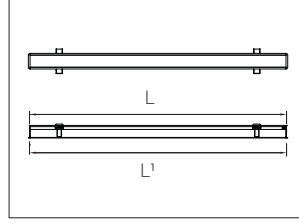

01: Tek yönden giriş

03: İki yönden giriş çıkış

U Ürün Seçenekleri

05: Düz Derin Yüzey

06: Düz Yüzey

07: Oval Derin Yüzey

08: Oval Yüzey

Sipariş Kodu

P . W . C . K . U

Ürün Diyagramları

Polar Diyagramı

Koni Diyagramı

H (mt)	Ø (m)	E _{max} (lx)
0.5	0.79	2844
1.0	1.57	711
1.5	2.36	316
2.0	3.15	178
2.5	3.93	114
3.0	4.72	79

ERL50 CW 120D 36W 24V DC IP44D

Üretilebilirlik Özellikleri
ERL 50 Düz

Ürün Kodu	*Min. Uzunluk (L) mm	**Üretilebilirlik katları mm	Güç (W)	Dış Ölçü (L1) mm
ERL50	220	200	12	L+14
ERL50	153	133	18	L+14
ERL50	120	100	24	L+14
ERL50	86	66	36	L+14
ERL50	210	200	7	L+14
ERL50	110	100	14	L+14

Üretilebilirlik Özellikleri
ERL 50 Oval

Ürün Kodu	*Min. Uzunluk (L) mm	**Üretilebilirlik katları mm	Güç (W)	Dış Ölçü (L1) mm
ERL50	230	200	24	L+14
ERL50	163	133	36	L+14
ERL50	130	100	48	L+14
ERL50	96	66	72	L+14
ERL50	230	200	14	L+14
ERL50	130	100	28	L+14