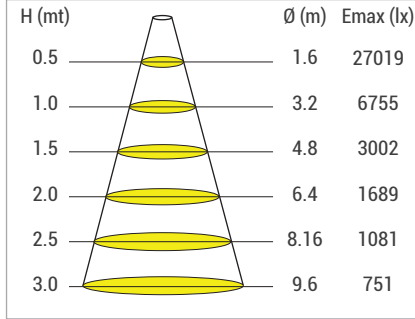

## Ürün Diyagramları

Polar Diyagramı

Koni Diyagramı

EOS-100 CW65 120D 110W 220VAC