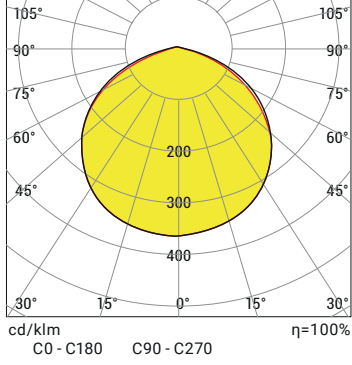

## P W Ürün ve Güç Seçenekleri

Ürün Adı	Işık Rengi	Voltaj (V)	Güç (W)	Işık Akısı (lm)	Uzunluk (L) (mm)	Ağırlık (kg)
EOS45	WW-NW-CW	220-240V AC	70	11.957	480	1,4
EOS45	WW-NW-CW	220-240V AC	90	14.724	480	1,4
EOS90	WW-NW-CW	220-240V AC	110	19.232	930	2,5
EOS90	WW-NW-CW	220-240V AC	130	22.495	930	2,5
EOS90	WW-NW-CW	220-240V AC	150	24.756	930	2,5

## Ürün Diyagramları

Polar Diyagramı

Koni Diyagramı

EOS-100 CW65 120D 110W 220VAC