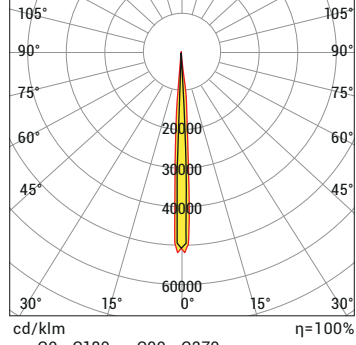

Ürün Diyagramları

Polar Diyagramı

EAGLE-EYES-M NW40 5D 400W 220VAC IP66

Kontrol Sistemi Seçenekleri

Renk Tipi	PWM	INV PWM	DMX	DALI	0-10V DC	TRIAC
WW-NW-CW				•		
R,G,B,A						
RGB						
RGBA/W						
RGB DMX						
WHITE DMX