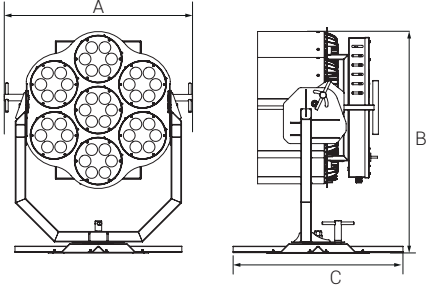

IP  
66IK 07  
IK 10

Manuel kontrollü sınır aydınlatma projektörü  
Güvenlik aydınlatması için yüksek performanslı  
dayanıklı tasarım

- 1.000 metre mesafede merkez noktası en az 5lx ışık seviyesi
- Yatay ekseninde 180° aşağı 35°, yukarıya 35° hareket kabiliyeti
- Kamaşma kontrolü sağlayan 250mm uzunluğunda ışık kırıcı
- Farklı lensler ile ihtiyaca uygun kombinasyon sağlama imkanı
- 10kV yıldırım koruma devresi
- Elektrostatik toz boyalı alüminyum enjeksiyon gövde
- Alüminyum, DKP ve krom lazer kesim ile özel şekillendirilmiş sac parçalar
- Paslanmaz bağlantı parçaları
- Çekmece tipli kilitli pano kutusu
- Cam konik yapıda ışık toplayıcı
- Güvenli kurulum ve kullanım sağlayan denge sağlayıcı ayak

**P W** Ürün ve Güç Seçenekleri

Ürün Adı	Açıklama	Voltaj (V)	Güç (W)	Işık Akısı (lm)	Boyutlar (AxBxC)
EAGLE-EYES-M	Sınır Projektörü	220-240V AC	380	40.000	720x847x637mm

Eğim aralığı : -35° ~ +35°

Pan aralığı : -90° ~ +90°