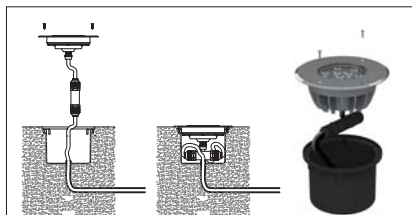

ПОРЯДОК МОНТАЖА / УСТАНОВКИ