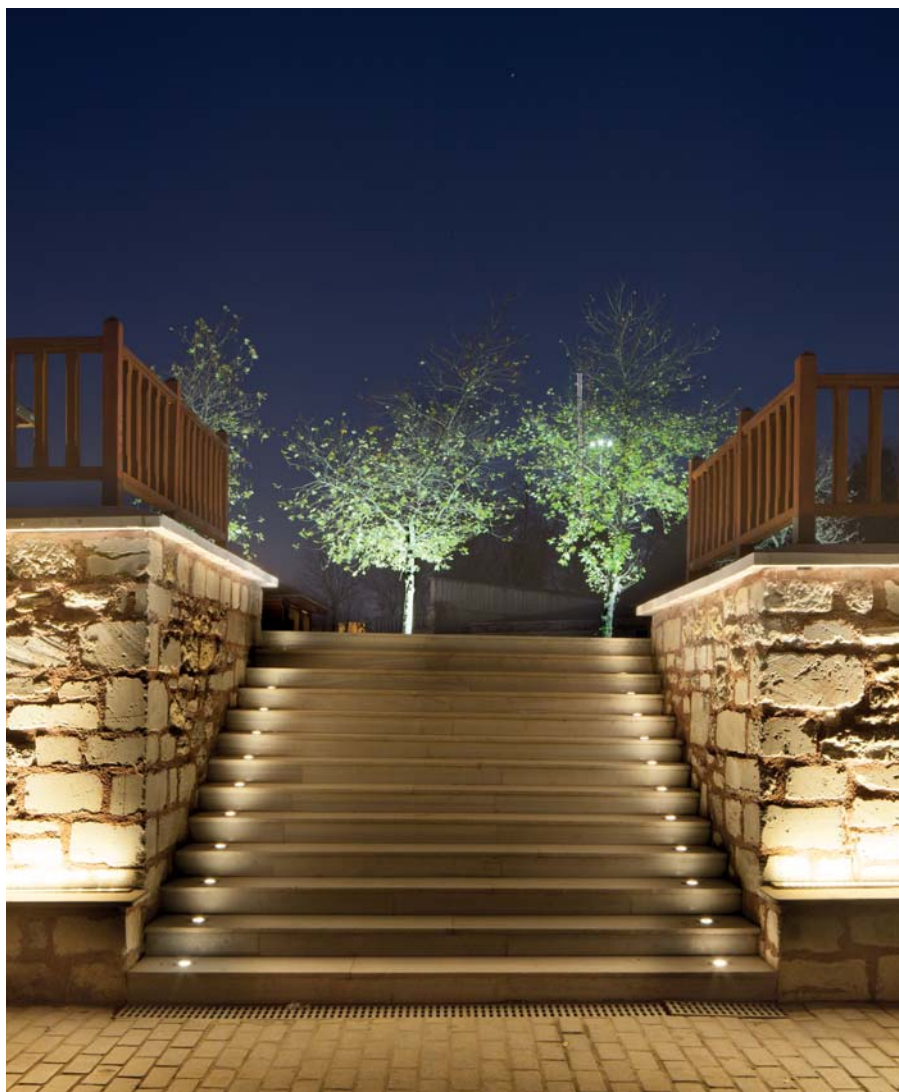

Центральный комплекс Efendi, Стамбул.