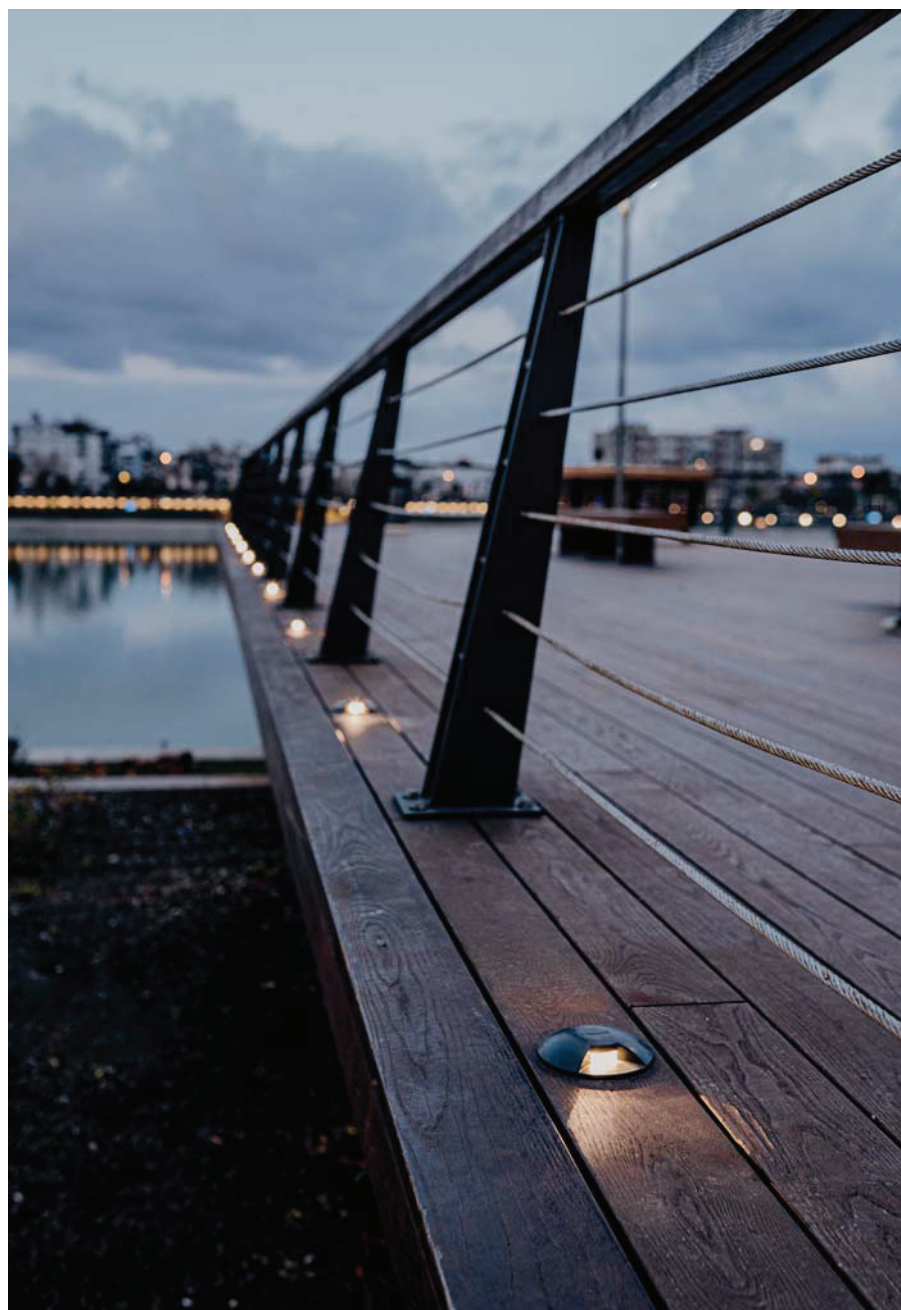

ОПЦИИ СИСТМЫ УПРАВЛЕНИЯ

Вид цвета	PWM	INV PWM	DMX	DALI	0-10V DC	TRIAC
WW-NW-CW	•					
R,G,B,A	•					
RGB						
RGBA/W						
RGB DMX						
WHITE DMX						

Вожаҫау, Анталья.