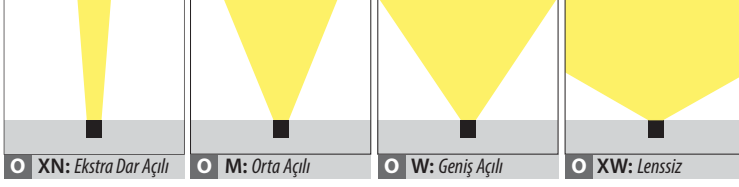

CromaFloor 1-01

LENS SEÇENEKLERİ

CF1-01-C-O