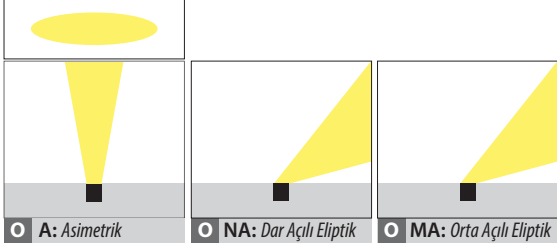

CromaFloor 1-01

LENS SEÇENEKLERİ

CF1-01-C-O