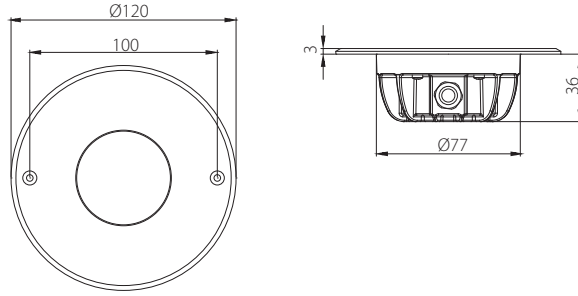

VOLTAJ ÖZELLİKLERİ

- Tek renk DC armatürler standart olarak 12~24V DC arası her voltajda aynı gücü harcayacak şekilde tasarlanmıştır.

İŞIK RENGİ SEÇENEKLERİ

CF1-01-C-O

CW: Soğuk Beyaz - 4.700K-9.500K	R: Kırmızı - 625nm
NW: Doğal Beyaz - 3.700K-4.700K	A: Amber - 590nm
WW: Sıcak Beyaz - 2.700K-3.700K	G: Yeşil - 525nm
	B: Mavi - 465nm

ÜRÜN KODU AÇILIMI

CF1-01-**C**-**O**

İşık rengi / Light Color
Lens&Optik / Lens&Optic

CF1-01 SEÇENEKLERİ

CF1-01-P: 1 LED-2,5W-200 Lm