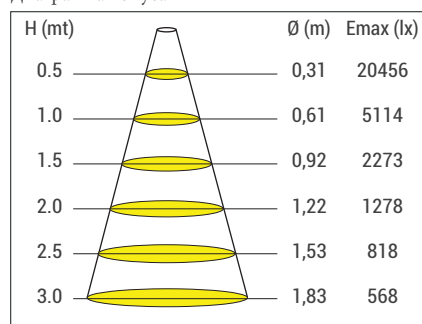

## ДИАГРАММЫ ПРОДУКТА

Полярная диаграмма

Диаграмма конуса

CDRB 300 CW 25D 25W 220V AC IP40