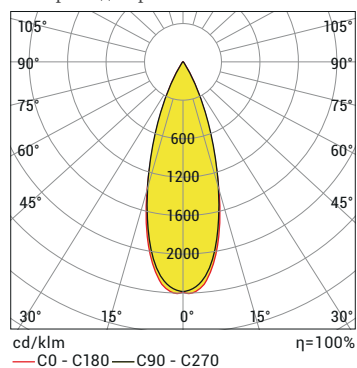

## ДИАГРАММЫ ПРОДУКТА

Полярная диаграмма

Диаграмма конуса

CDRB 300 CW 25D 25W 220V AC IP40