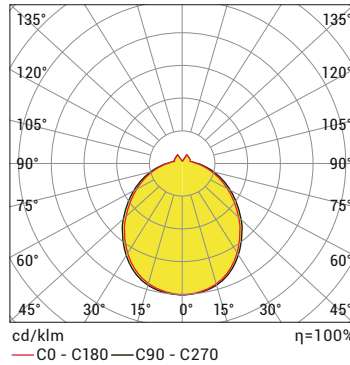

Ürün Diyagramları

Polar Diyagramı