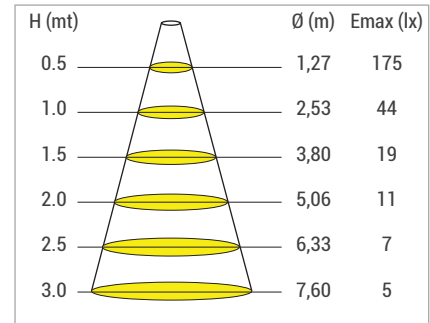

Koni Diyagramı