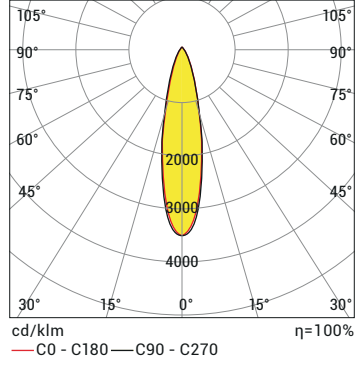

- Krom gövde
- Polikarbon armatür camı

P W Ürün ve Güç Seçenekleri

Ürün Adı	Işık Rengi	Voltaj (V)	Güç (W)	Işık Akısı (lm)	Ağırlık (kg)
CD500	WW-NW-CW	220-240V AC	2	155	0,1

*Güç ve lümen değerleri soğuk beyaz (CW) için verilmiştir.

C Işık Rengi Seçenekleri

● WW: Sıcak Beyaz	3000K
● NW: Doğal Beyaz	4000K
● CW: Soğuk Beyaz	6500K

*Opsiyonel olarak farklı renklerde yapılabilir.

S Sürücü Seçenekleri

01 Standart Driver

O Lens Seçenekleri

N: Dar Açılı

Ürün Diyagramları

Polar Diyagramı

Koni Diyagramı

H (mt)	Ø (m)	Emax (lx)
0.5	0,21	2117
1.0	0,41	529
1.5	0,62	235
2.0	0,83	132
2.5	1,04	85
3.0	1,24	59

CD500 CW 25D 1.5W 220V AC IP20

Kontrol Sistemi Seçenekleri