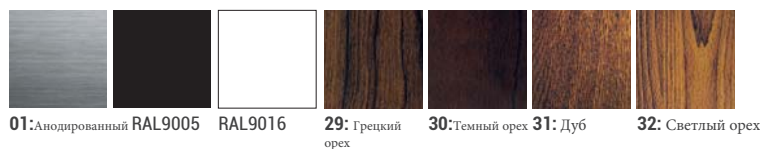

G ВАРИАНТЫ ЦВЕТА КОРПУСА

АКСЕССУАРЫ

ОПЦИИ СИСТЕМЫ УПРАВЛЕНИЯ

Вид цвета	PWM	INV PWM	DMX	DALI	0-10V DC	TRIAC
WW-NW-CW				•		
R,G,B,A						
RGB						
RGBA/W						
RGB DMX						
WHITE DMX						

Код Заказа

P . W . C . G