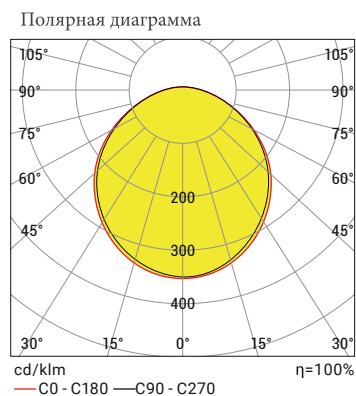

ДИАГРАММЫ ПРОДУКТА

Диаграмма конуса

H (mt)	Ø (m)	E_{max} (lx)
0.5	1.30	7216
1.0	2.60	1804
1.5	3.90	802
2.0	5.19	451
2.5	6.49	289
3.0	7.79	200

ARC CIRCO NW40 60W 220V AC IP66

ОПЦИИ СИСТМЫ УПРАВЛЕНИЯ

Вид цвета	PWM	INV PWM	DMX	DALI	0-10V DC	TRIAC
WW-NW-CW				•	•	
R,G,B,A						
RGB						
RGBA/W						
RGB DMX						
WHITE DMX