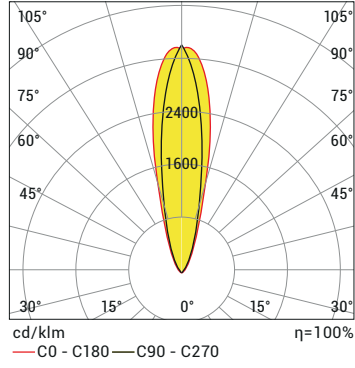

Ürün Diyagramları

Polar Diyagramı