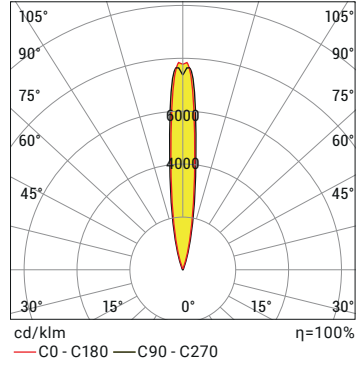

## P W Ürün ve Güç Seçenekleri

Ürün Adı	Işık Rengi	Voltaj (V)	Güç (W)	Işık Akısı (lm)	Ağırlık (kg)
AC500F	WW-NW-CW	12-24V DC	2	150	0,25
AC500F	RGB	7,5V DC	8	-	0,25

\*Güç ve lümen değerleri soğuk beyaz (CW) için verilmiştir. İstenilen renge göre farklılık gösterebilir.

## Ürün Diyagramları

Polar Diyagramı

Koni Diyagramı

H (mt)	Ø (m)	E <sub>max</sub> (lx)
3.0	0,68	262
2.5	0,57	378
2.0	0,46	590
1.5	0,34	1049
1.0	0,23	2360
0.5	0,11	9439

AC500F CW 10D 3W 12-24V DC IP68