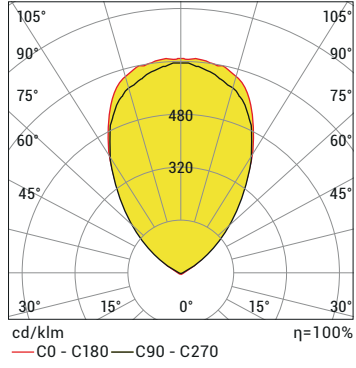

P W Ürün ve Güç Seçenekleri

Ürün Adı	Işık Rengi	Voltaj (V)	Güç (W)	Işık Akısı (lm)	Ağırlık (kg)
AC3F09	WW-NW-CW	12-24V DC	25	2.400	1,9
AC3F09	WW-NW-CW	12V DC	13	1.200	1,9
AC3F09	RGB	12V DC	18	-	1,9

*Güç ve lümen değerleri soğuk beyaz (CW) için verilmiştir. İstenilen renge göre farklılık gösterebilir.

C Işık Rengi Seçenekleri

WW: Sıcak Beyaz	3000K	R: Kırmızı	625nm
NW: Doğal Beyaz	4000K	G: Yeşil	525nm
CW: Soğuk Beyaz	6500K	B: Mavi	465nm
RGB		A: Amber	590nm

*Opsiyonel olarak farklı renklerde yapılabilir.

S Sürücü Seçenekleri

- 01 Standart (ON/OFF)
- 02 PWM-DIM
- 03 Invert PWM-DIM

O Lens Seçenekleri

XN: Ekstra Dar Açılı

N: Dar Açılı

M: Orta Açılı

XW: Lenssiz

Montaj Şekli

Sipariş Kodu

P . W . C . S . O

Ürün Diyagramları

Polar Diyagramı

Koni Diyagramı

H (mt)	Ø (m)	E _{max} (lx)
3.0	4,49	169
2.5	3,74	243
2.0	2,99	380
1.5	2,24	675
1.0	1,50	1520
0.5	0,75	6079

AC3F 9LED CW 60D 25W 12-24V DC IP68