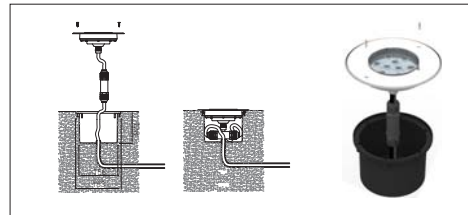

S Sürücü Seçenekleri

- 01 Standart (ON/OFF)
- 02 PWM-DIM
- 03 Invert PWM-DIM

O Lens Seçenekleri

XN: Ekstra Dar Açılı

N: Dar Açılı

M: Orta Açılı

XW: Lenssiz

Montaj Şekli