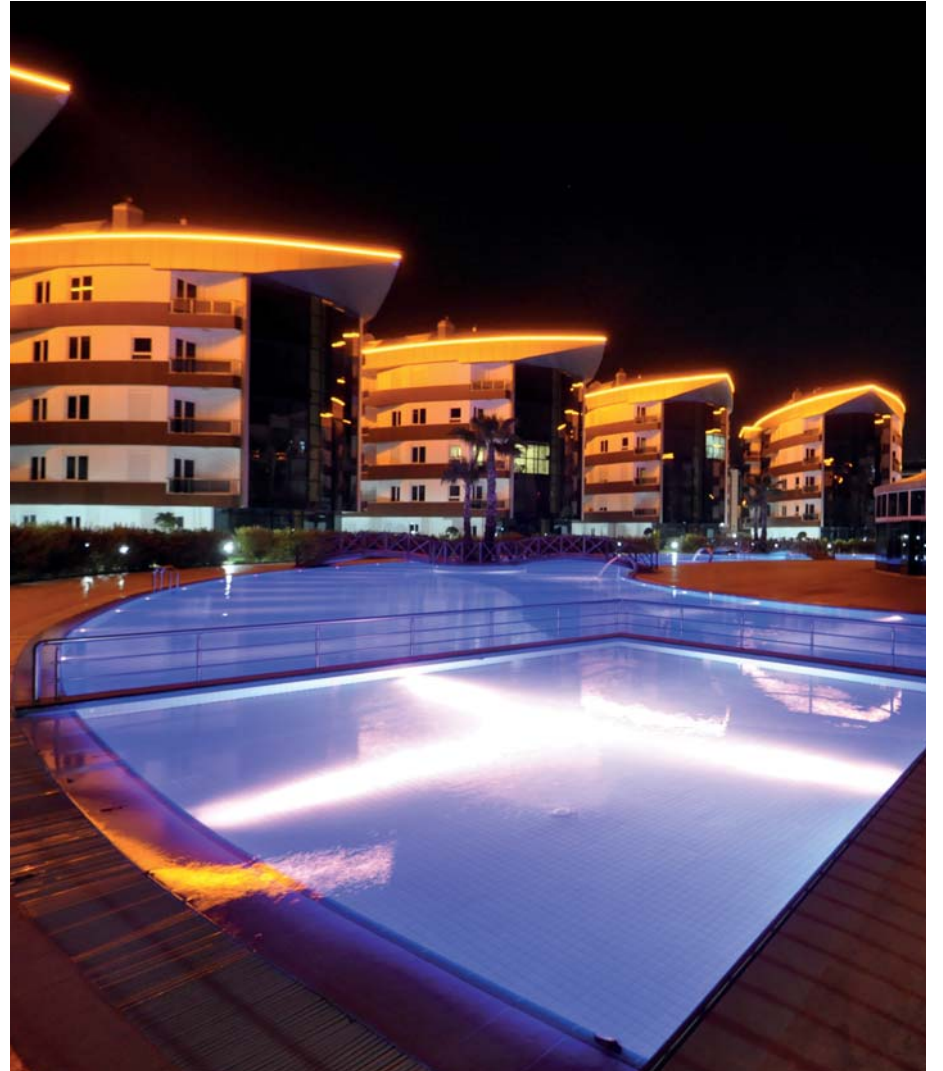

Önel Konutları, Antalya