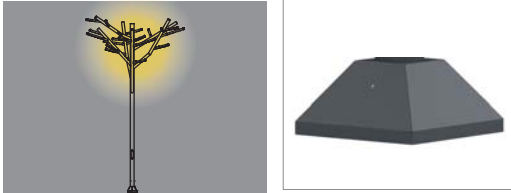

Twig

Park&Bahçe&Sokak Aydınlatması | Dekoratif Seri
Park&Garden&Street Lighting | Decorative Series

Teknik Veriler | Technical Data

Model Model	Güç Power	Işık Akısı Lumen Flux	Uzunluk (h) Length
Twig	123W	3150lm	5,3m

Mekanik özellikler

- Paslanmaz gövde ve dalları
- Paslanmaz A2 bağlantı parçaları
- Alüminyum soğutma kanatları ile etkin soğutma sağlayan led aydınlatma gövdesi
- 260x260x12mm ankraj bağlantısı
- EN-60598 Avrupa Standartlarına uygundur
- Mekanik dayanım direnci IK08
- Neme ve toza karşı koruma sınıfı IP66
- Elektriksel koruma sınıfı Class I

Mechanical properties

- Stainless steel body and twig
- Stainless steel A2 fittings
- Effective cooling with aluminum cooling fins led lighting body
- 260x260x12mm anchor connections
- In compliance with European Standards EN-60598
- Mechanical impact resistance IK08
- Protection level IP66
- Electrical protection Class I

Ürün detayları | Product details