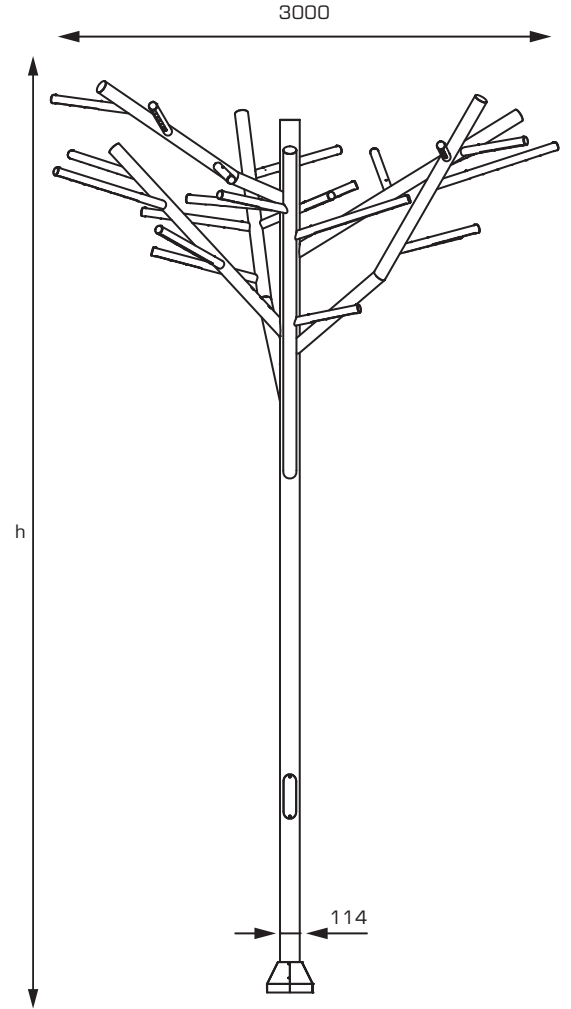

Twig

Park&Bahçe&Sokak Aydınlatması | Dekoratif Seri
Park&Garden&Street Lighting | Decorative Series