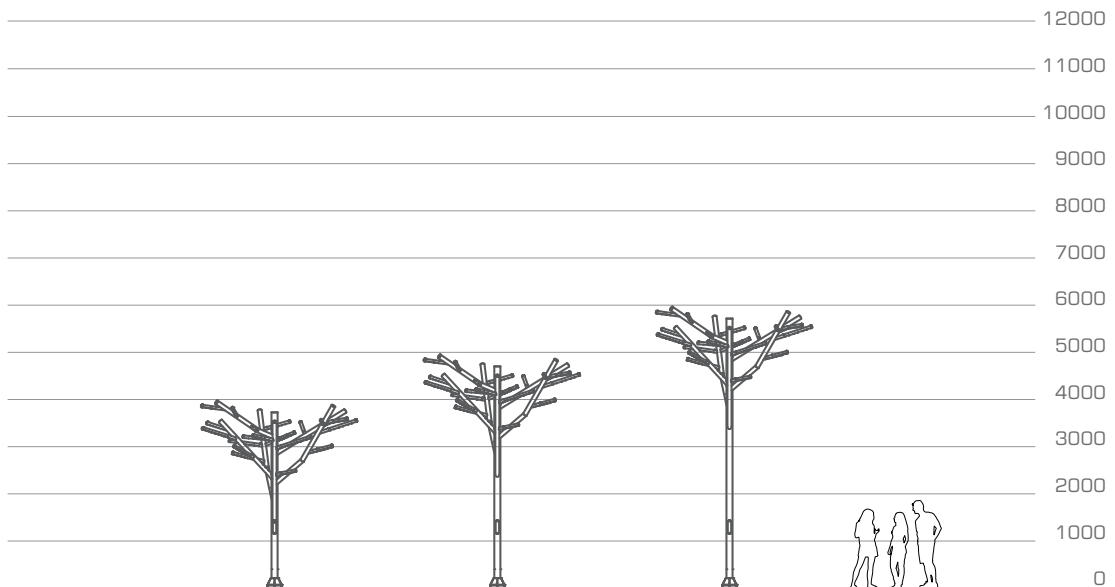

Twig

Park&Bahçe&Sokak Aydınlatması | Dekoratif Seri
Park&Garden&Street Lighting | Decorative Series