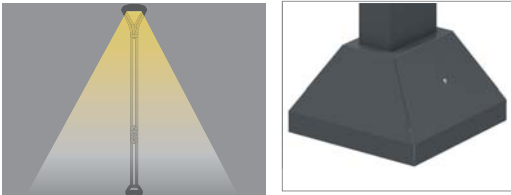

Neptun

Park&Bahçe&Sokak Aydınlatması | Modern Seri
Park&Garden&Street Lighting | Modern Series

Teknik Veriler | Technical Data

Model Model	Güç Power	Işık Akısı Lumen Flux	Uzunluk (h) Length
Neptun	35W	4200lm	4m
Neptun	50W	6000lm	4m

Mekanik özellikler

- Tercihe göre korozyona dayanıklı alüminyum ekstrüzyon veya çelik profil gövde
- Elektronik bileşenleri soğutmak için mükemmel ısı dağılımı
- Isıya ve darbeye dayanıklı IP Lens grubu
- Paslanmaz vidalar
- Silikon conta
- Isı geçirgenliği yüksek elektrostatik polyester toz boya
- EN-60598 Avrupa Standartlarına uygundur
- Mekanik dayanım direnci IK08
- Neme ve toza karşı koruma sınıfı IP66
- Elektriksel koruma sınıfı Class I

Mechanical properties

- Corrosion resistant die-cast aluminium extrusion body or stainless steel body
- Excellent heat dissipation for cooling electronic components
- Impact and heat resistant IP lens group
- Stainless steel screws
- Waterproof and durable silicone gaskets
- Electrostatic polyester powder coating with high thermal conductivity
- In compliance with European Standards EN-60598
- Mechanical impact resistance IK08
- Protection level IP66
- Electrical protection Class I

Ürün detayları | Product details