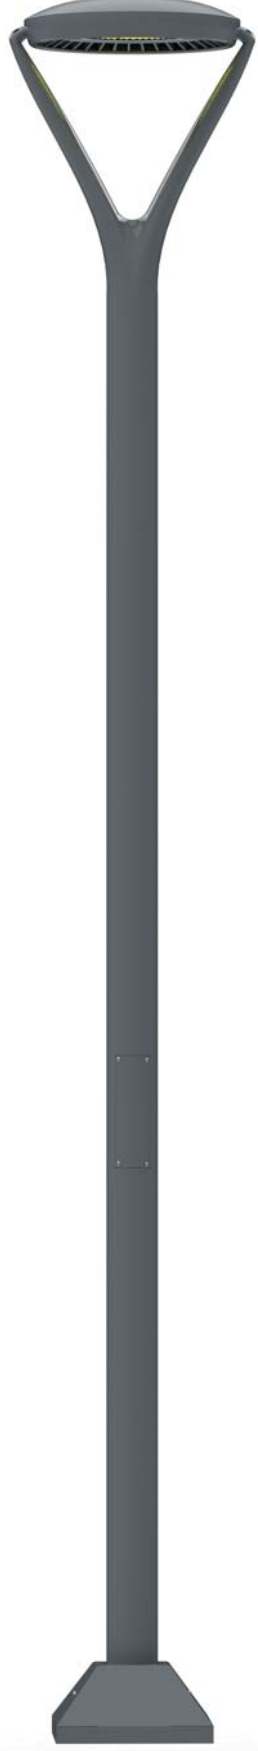

Neptun

Park&Bahçe&Sokak Aydınlatması | Modern Seri
Park&Garden&Street Lighting | Modern Series

Neptun

Park&Bahçe&Sokak Aydınlatması | Modern Seri
Park&Garden&Street Lighting | Modern Series

Neptun

Park&Bahçe&Sokak Aydınlatması | Modern Seri
Park&Garden&Street Lighting | Modern Series

Neptun

Park&Bahçe&Sokak Aydınlatması | Modern Seri
Park&Garden&Street Lighting | Modern Series

Teknik Veriler | Technical Data

Model Model	Güç Power	Işık Akısı Lumen Flux	Uzunluk (h) Length
Neptun	35W	4200lm	4m
Neptun	50W	6000lm	4m

Mekanik özellikler

- Tercihe göre korozyona dayanıklı alüminyum ekstrüzyon veya çelik profil gövde
- Elektronik bileşenleri soğutmak için mükemmel ısı dağılımı
- Isıya ve darbeye dayanıklı IP Lens grubu
- Paslanmaz vidalar
- Silikon conta
- Isı geçirgenliği yüksek elektrostatik polyester toz boya
- EN-60598 Avrupa Standartlarına uygundur
- Mekanik dayanım direnci IK08
- Neme ve toza karşı koruma sınıfı IP66
- Elektriksel koruma sınıfı Class I