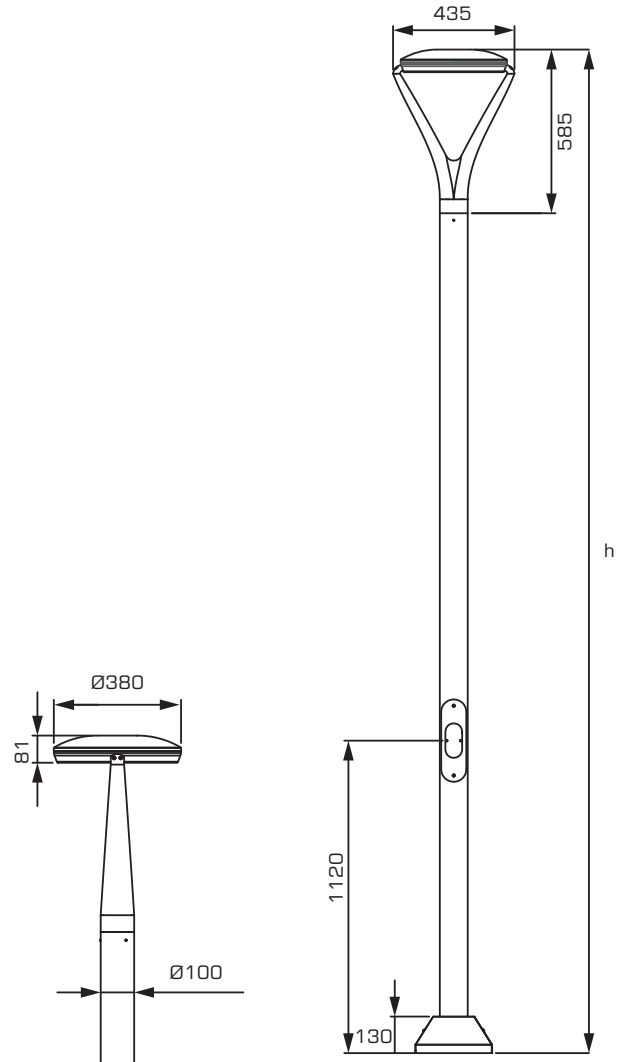

Neptun

Park&Bahçe&Sokak Aydınlatması | Modern Seri
Park&Garden&Street Lighting | Modern Series

Teknik Veriler | Technical Data

Model Model	Güç Power	Işık Akısı Lumen Flux	Uzunluk (h) Length
Neptun	35W	4200lm	4m
Neptun	50W	6000lm	4m