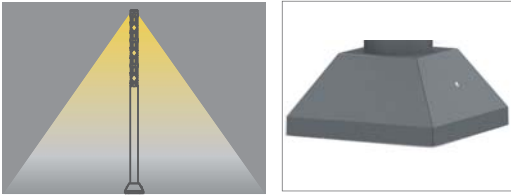

Figure

Park&Bahçe&Sokak Aydınlatması | Dekoratif Seri
Park&Garden&Street Lighting | Decorative Series

Teknik Veriler | Technical Data

Model Model	Güç Power	Işık Akısı Lumen Flux	Uzunluk (h) Length
Figure	40W	3600lm	3m
Figure	60W	5400lm	4m

Mekanik özellikler

- Tercihe göre korozyona dayanıklı alüminyum ekstrüzyon veya çelik profil gövde
- Elektronik bileşenleri soğutmak için mükemmel ısı dağılımı
- Isıya ve darbeye dayanıklı IP Lens grubu
- Paslanmaz vidalar
- Silikon conta
- Isı geçirgenliği yüksek elektrostatik polyester toz boya
- EN-60598 Avrupa Standartlarına uygundur
- Mekanik dayanım direnci IK08
- Neme ve toza karşı koruma sınıfı IP66
- Elektriksel koruma sınıfı Class I

Mechanical properties

- Corrosion resistant die-cast aluminium extrusion body or stainless steel body
- Excellent heat dissipation for cooling electronic components
- Impact and heat resistant IP lens group
- Stainless steel screws
- Waterproof and durable silicone gaskets
- Electrostatic polyester powder coating with high thermal conductivity
- In compliance with European Standards EN-60598
- Mechanical impact resistance IK08
- Protection level IP66
- Electrical protection Class I

Ürün detayları | Product details