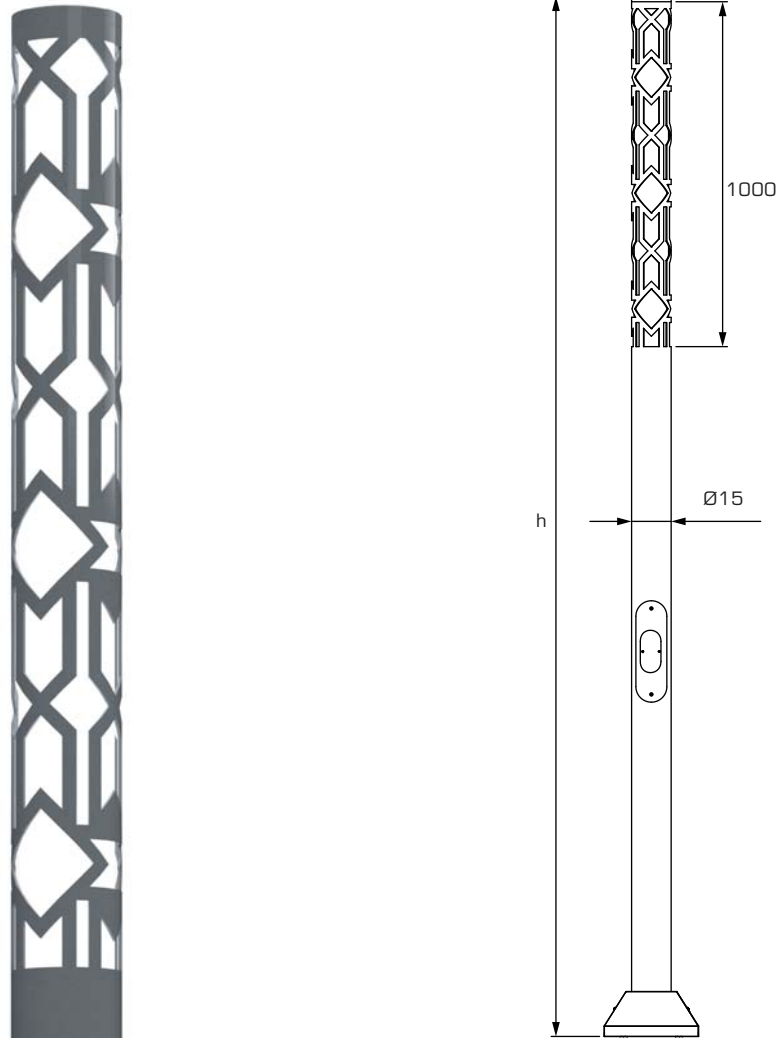

Figure

Park&Bahçe&Sokak Aydınlatması | Dekoratif Seri
Park&Garden&Street Lighting | Decorative Series

Figure

Park&Bahçe&Sokak Aydınlatması | Dekoratif Seri
Park&Garden&Street Lighting | Decorative Series

Teknik Veriler | Technical Data

Model Model	Güç Power	Işık Akısı Lumen Flux	Uzunluk (h) Length
Figure	40W	3600lm	3m
Figure	60W	5400lm	4m

Mekanik özellikler

- Tercihe göre korozyona dayanıklı alüminyum ekstrüzyon veya çelik profil gövde
- Elektronik bileşenleri soğutmak için mükemmel ısı dağılımı
- Isıya ve darbeye dayanıklı IP Lens grubu
- Paslanmaz vidalar
- Silikon conta
- Isı geçirgenliği yüksek elektrostatik polyester toz boya
- EN-60598 Avrupa Standartlarına uygundur
- Mekanik dayanım direnci IK08
- Neme ve toza karşı koruma sınıfı IP66
- Elektriksel koruma sınıfı Class I

Mechanical properties

- Corrosion resistant die-cast aluminium extrusion body or stainless steel body
- Excellent heat dissipation for cooling electronic components
- Impact and heat resistant IP lens group
- Stainless steel screws
- Waterproof and durable silicone gaskets
- Electrostatic polyester powder coating with high thermal conductivity
- In compliance with European Standards EN-60598
- Mechanical impact resistance IK08
- Protection level IP66
- Electrical protection Class I

Ürün detayları | Product details

Aksesuarlar | Accessories

Sigorta
Fuse

Parafudr
Surge protection device