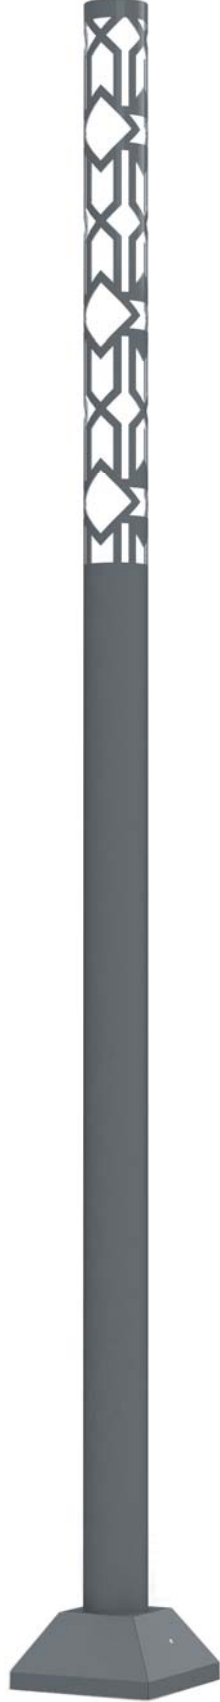

Figure

Park&Bahçe&Sokak Aydınlatması | Dekoratif Seri
Park&Garden&Street Lighting | Decorative Series

Figure

Park&Bahçe&Sokak Aydınlatması | Dekoratif Seri
Park&Garden&Street Lighting | Decorative Series

Teknik Veriler | Technical Data

Model Model	Güç Power	Işık Akısı Lumen Flux	Uzunluk (h) Length
Figure	40W	3600lm	3m
Figure	60W	5400lm	4m

Mekanik özellikler

- Tercihe göre korozyona dayanıklı alüminyum ekstrüzyon veya çelik profil gövde
- Elektronik bileşenleri soğutmak için mükemmel ısı dağılımı
- Isıya ve darbeye dayanıklı IP Lens grubu
- Paslanmaz vidalar
- Silikon conta
- Isı geçirgenliği yüksek elektrostatik polyester toz boya
- EN-60598 Avrupa Standartlarına uygundur
- Mekanik dayanım direnci IK08
- Neme ve toza karşı koruma sınıfı IP66
- Elektriksel koruma sınıfı Class I