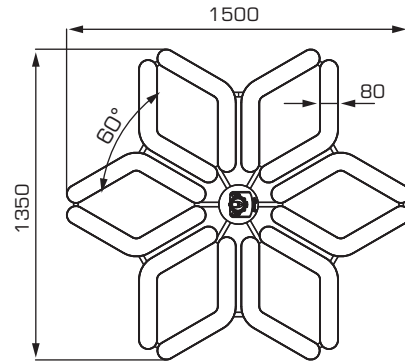

Boomerang Star

Boomerang Snow Lake

Boomerang

Park&Bahçe&Sokak Aydınlatması | Modern Seri
Park&Garden&Street Lighting | Modern Series

Teknik Veriler | Technical Data

Model Model	Güç Power	Işık Akısı Lumen Flux	Uzunluk Length
Boomerang Circo	40W	3300lm	*3-4-5-6m
Boomerang Triple	80W	6600lm	*3-4-5-6m
Boomerang Star	120W	10000lm	*3-4-5-6m
Boomerang Snow L.120W	120W	10000lm	*3-4-5-6m

*Kullanılabilir direk ölçüleridir | *Adjustable pole dimensions

Mekanik özellikler

- Tercihe göre korozyona dayanıklı alüminyum ekstrüzyon veya çelik profil gövde
- Elektronik bileşenleri soğutmak için mükemmel ısı dağılımı
- Isıya ve darbeye dayanıklı IP Lens grubu
- Paslanmaz vidalar
- Silikon conta
- Isı geçirgenliği yüksek elektrostatik polyester toz boya
- EN-60598 Avrupa Standartlarına uygundur
- Mekanik dayanım direnci IK08
- Neme ve toza karşı koruma sınıfı IP66
- Elektriksel koruma sınıfı Class I