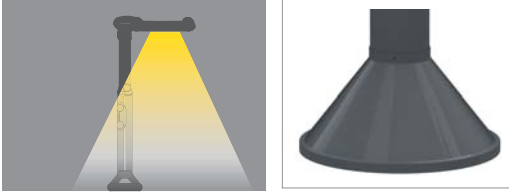

Boomerang

Park&Bahçe&Sokak Aydınlatması | Modern Seri
Park&Garden&Street Lighting | Modern Series

Teknik Veriler | Technical Data

Model Model	Güç Power	Işık Akısı Lumen Flux	Uzunluk Length
Boomerang Circo	40W	3300lm	*3-4-5-6m
Boomerang Triple	80W	6600lm	*3-4-5-6m
Boomerang Star	120W	10000lm	*3-4-5-6m
Boomerang Snow L.120W	120W	10000lm	*3-4-5-6m

*Kullanılabilir direk ölçüleridir | *Adjustable pole dimensions

Mekanik özellikler

- Tercihe göre korozyona dayanıklı alüminyum ekstrüzyon veya çelik profil gövde
- Elektronik bileşenleri soğutmak için mükemmel ısı dağılımı
- Isıya ve darbeye dayanıklı IP Lens grubu
- Paslanmaz vidalar
- Silikon conta
- Isı geçirgenliği yüksek elektrostatik polyester toz boya
- EN-60598 Avrupa Standartlarına uygundur
- Mekanik dayanım direnci IK08
- Neme ve toza karşı koruma sınıfı IP66
- Elektriksel koruma sınıfı Class I

Mechanical properties

- Corrosion resistant die-cast aluminium extrusion body or stainless steel body
- Excellent heat dissipation for cooling electronic components
- Impact and heat resistant IP lens group
- Stainless steel screws
- Waterproof and durable silicone gaskets
- Electrostatic polyester powder coating with high thermal conductivity
- In compliance with European Standards EN-60598
- Mechanical impact resistance IK08
- Protection level IP66
- Electrical protection Class I

Ürün detayları | Product details