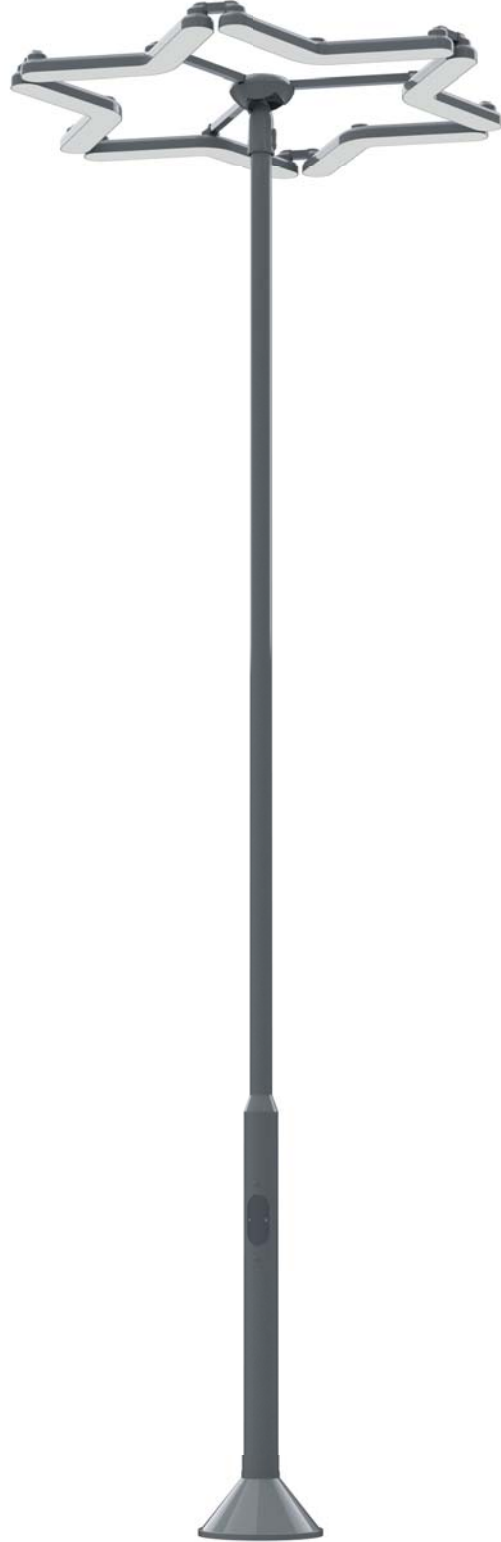

Boomerang

Park&Bahçe&Sokak Aydınlatması | Modern Seri
Park&Garden&Street Lighting | Modern Series

Boomerang

Park&Bahçe&Sokak Aydınlatması | Modern Seri
Park&Garden&Street Lighting | Modern Series

Boomerang

Park&Bahçe&Sokak Aydınlatması | Modern Seri
Park&Garden&Street Lighting | Modern Series

Boomerang Circo

Boomerang Triple

Boomerang

Park&Bahçe&Sokak Aydınlatması | Modern Seri
Park&Garden&Street Lighting | Modern Series

Boomerang Star

Boomerang Snow Lake

Boomerang

Park&Bahçe&Sokak Aydınlatması | Modern Seri
Park&Garden&Street Lighting | Modern Series

Teknik Veriler | Technical Data

Model Model	Güç Power	Işık Akısı Lumen Flux	Uzunluk Length
Boomerang Circo	40W	3300lm	*3-4-5-6m
Boomerang Triple	80W	6600lm	*3-4-5-6m
Boomerang Star	120W	10000lm	*3-4-5-6m
Boomerang Snow L.120W	120W	10000lm	*3-4-5-6m

*Kullanılabilir direk ölçüleridir | *Adjustable pole dimensions

Mekanik özellikler

- Tercihe göre korozyona dayanıklı alüminyum ekstrüzyon veya çelik profil gövde
- Elektronik bileşenleri soğutmak için mükemmel ısı dağılımı
- Isıya ve darbeye dayanıklı IP Lens grubu
- Paslanmaz vidalar
- Silikon conta
- Isı geçirgenliği yüksek elektrostatik polyester toz boya
- EN-60598 Avrupa Standartlarına uygundur
- Mekanik dayanım direnci IK08
- Neme ve toza karşı koruma sınıfı IP66
- Elektriksel koruma sınıfı Class I