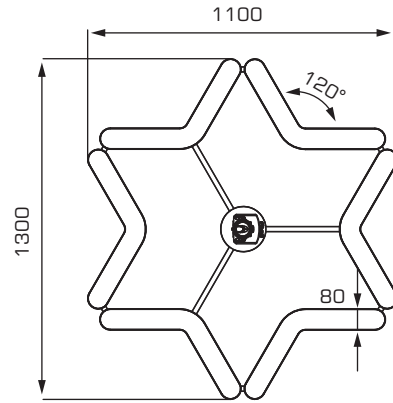

Boomerang Star

Boomerang Snow Lake

Boomerang

Park&Bahçe&Sokak Aydınlatması | Modern Seri
Park&Garden&Street Lighting | Modern Series

Teknik Veriler | Technical Data

Model Model	Güç Power	Işık Akısı Lumen Flux	Uzunluk Length
Boomerang Circo	40W	3300lm	*3-4-5-6m
Boomerang Triple	80W	6600lm	*3-4-5-6m
Boomerang Star	120W	10000lm	*3-4-5-6m
Boomerang Snow L.120W	120W	10000lm	*3-4-5-6m

*Kullanılabilir direk ölçüleridir | *Adjustable pole dimensions

Mekanik özellikler

- Tercihe göre korozyona dayanıklı alüminyum ekstrüzyon veya çelik profil gövde
- Elektronik bileşenleri soğutmak için mükemmel ısı dağılımı
- Isıya ve darbeye dayanıklı IP Lens grubu
- Paslanmaz vidalar
- Silikon conta
- Isı geçirgenliği yüksek elektrostatik polyester toz boya
- EN-60598 Avrupa Standartlarına uygundur
- Mekanik dayanım direnci IK08
- Neme ve toza karşı koruma sınıfı IP66
- Elektriksel koruma sınıfı Class I