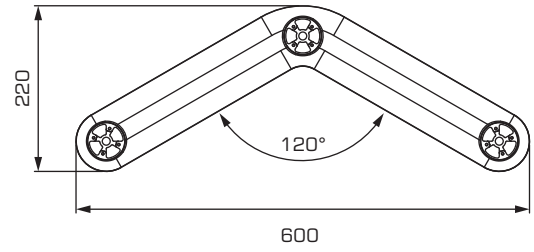

Boomerang

Park&Bahçe&Sokak Aydınlatması | Modern Seri
Park&Garden&Street Lighting | Modern Series

Boomerang Circo