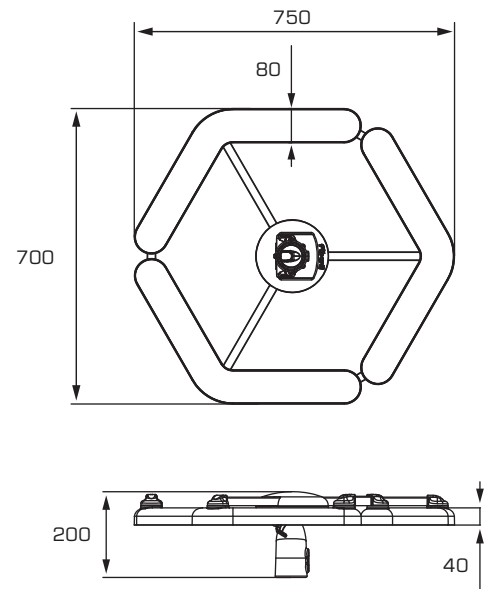

Boomerang

Park&Bahçe&Sokak Aydınlatması | Modern Seri
Park&Garden&Street Lighting | Modern Series

Boomerang Circo