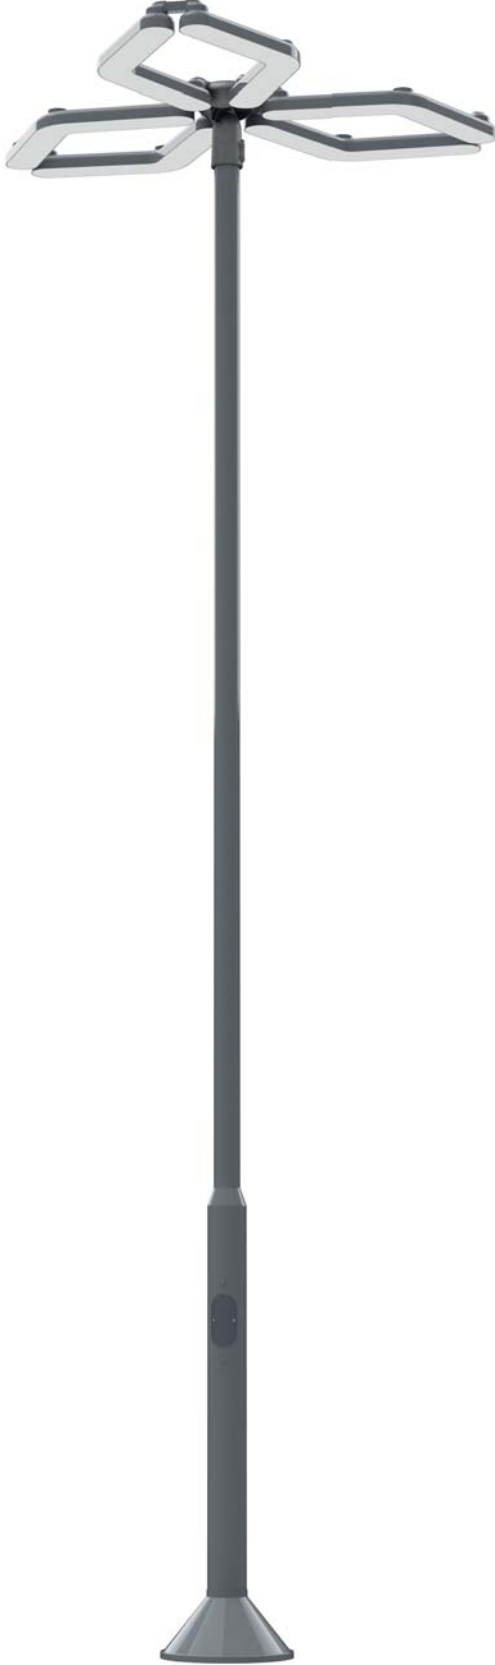

Boomerang

Park&Bahçe&Sokak Aydınlatması | Modern Seri
Park&Garden&Street Lighting | Modern Series

Boomerang

Park&Bahçe&Sokak Aydınlatması | Modern Seri
Park&Garden&Street Lighting | Modern Series

Boomerang

Park&Bahçe&Sokak Aydınlatması | Modern Seri
Park&Garden&Street Lighting | Modern Series

Boomerang Circo

Boomerang Triple

Boomerang

Park&Bahçe&Sokak Aydınlatması | Modern Seri
Park&Garden&Street Lighting | Modern Series

Boomerang Star

Boomerang Snow Lake

Boomerang

Park&Bahçe&Sokak Aydınlatması | Modern Seri
Park&Garden&Street Lighting | Modern Series

Teknik Veriler | Technical Data

Model Model	Güç Power	Işık Akısı Lumen Flux	Uzunluk Length
Boomerang Circo	40W	3300lm	*3-4-5-6m
Boomerang Triple	80W	6600lm	*3-4-5-6m
Boomerang Star	120W	10000lm	*3-4-5-6m
Boomerang Snow L.120W	120W	10000lm	*3-4-5-6m

*Kullanılabilir direk ölçüleridir | *Adjustable pole dimensions

Mekanik özellikler

- Tercihe göre korozyona dayanıklı alüminyum ekstrüzyon veya çelik profil gövde
- Elektronik bileşenleri soğutmak için mükemmel ısı dağılımı
- Isıya ve darbeye dayanıklı IP Lens grubu
- Paslanmaz vidalar
- Silikon conta
- Isı geçirgenliği yüksek elektrostatik polyester toz boya
- EN-60598 Avrupa Standartlarına uygundur
- Mekanik dayanım direnci IK08
- Neme ve toza karşı koruma sınıfı IP66
- Elektriksel koruma sınıfı Class I