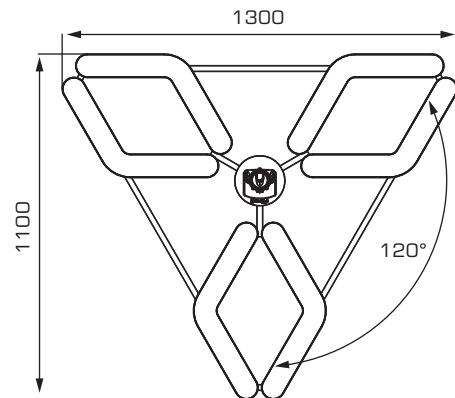

Boomerang Triple