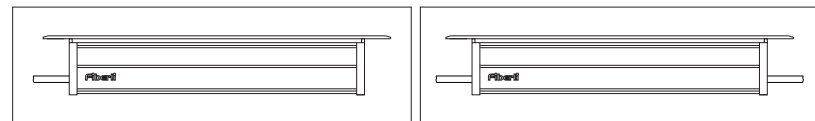

K Kablo Giriş Yönü Seçenekleri

01: Tek yönden giriş

03: Çift yönden giriş-çıkış

Sipariş Kodu

P . W . C . S . O . K