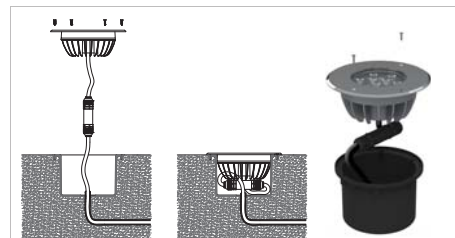

Montaj Şekli

Sipariş Kodu

P . W . C . O . K