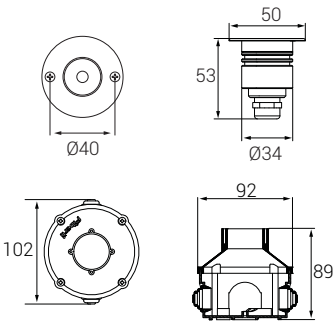

- 316 L krom gövde ve krom flanş
- Polikarbon armatür camı
- Plastik enjeksiyon montaj kutusu
- Sualtı kablo bağlantısı
- H07RNF kauçuk kablo

P W Ürün ve Güç Seçenekleri

Ürün Adı	Işık Rengi	Voltaj (V)	Güç (W)	Işık Akısı (lm)	Ağırlık (kg)
CF500	WW-NW-CW	220-240V AC	2	155	0,5
CF500	WW-NW-CW	12-24V DC	2	155	0,5
CF500	WW-NW-CW	12-24V DC	3	310	0,5
CF500	RGB	7,5V DC	8	-	0,5

*Güç ve lümen değerleri soğuk beyaz (CW) için verilmiştir.

C Işık Rengi Seçenekleri

WW: Sıcak Beyaz 3000K	R: Kırmızı 625nm
NW: Doğal Beyaz 4000K	G: Yeşil 525nm
CW: Soğuk Beyaz 6500K	B: Mavi 465nm
RGB	A: Amber 590nm

*Opsiyonel olarak farklı renklerde yapılabilir.