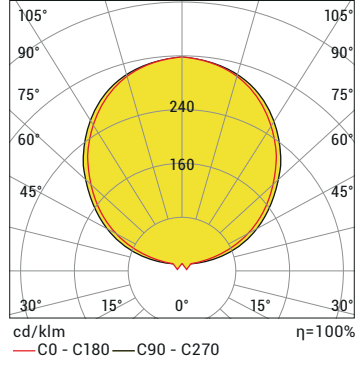

*Güç ve lümen değerleri soğuk beyaz (CW) için verilmiştir.

C Işık Rengi Seçenekleri

● WW: Sıcak Beyaz	3000K	● R: Kırmızı	625nm	● RGB
● NW: Doğal Beyaz	4000K	● G: Yeşil	525nm	● RGBW
● CW: Soğuk Beyaz	6500K	● B: Mavi	465nm	● RGBA
		● A: Amber	590nm	

K Kablo Giriş Yönü Seçenekleri

01: Tek yönden giriş

03: Çift yönden giriş-çıkış

Sipariş Kodu

P . W . C . K

Ürün Diyagramları

Polar Diyagramı

Koni Diyagramı