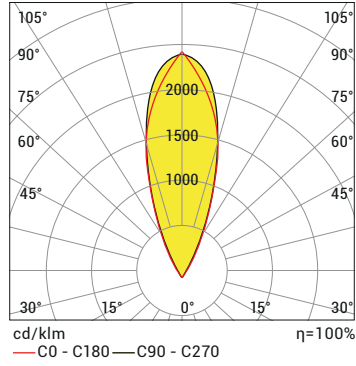

23: Kare Satin Nikel

21: Yuvarlak Satin Nikel

Sipariş Kodu

P . W . C . O . U

Ürün Diyagramları

Polar Diyagramı

Koni Diyagramı

H (m)	Ø (m)	Emax (lx)
3.0	1,88	133
1.5	1,57	192
2.0	1,25	300
1.5	0,94	532
1.0	0,63	1198
0.5	0,31	4792