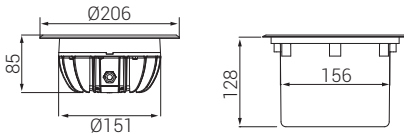

- 5 mm 316 L krom flanş
- Elektrostatik toz boyalı alüminyum enjeksiyon gövde
- 12 mm temperli armatür camı
- Plastik enjeksiyon montaj kutusu
- Sualtı kablo bağlantısı
- H07RNF kauçuk kablo
- IP68 havalandırma

P W Ürün ve Güç Seçenekleri

Ürün Adı	Işık Rengi	Voltaj (V)	Güç (W)	Işık Akısı (lm)	Ağırlık (kg)
CF309	WW-NW-CW	220-240V AC	10	1.000	2,8
CF309	R,G,B,A	220-240V AC	8	-	2,8
CF309	RGB	12V DC	13	-	2,6

*Güç ve lümen değerleri soğuk beyaz (CW) için verilmiştir.

C Işık Rengi Seçenekleri

● WW: Sıcak Beyaz	3000K	● R: Kırmızı	625nm
● NW: Doğal Beyaz	4000K	● G: Yeşil	525nm
● CW: Soğuk Beyaz	6500K	● B: Mavi	465nm
		● A: Amber	590nm

*Opsiyonel olarak farklı renklerde yapılabilir.