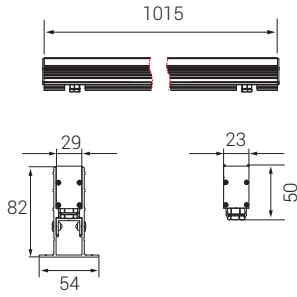

- 20 mikron eloksalı alüminyum ekstrüzyon gövde
- Polimer kaplama ile yükseltmiş IP sınıfı
- Beyaz polimer kaplamalı, homojen ışık çıkışlı üst yüzey
- IP67 dişi-erkek çıkışlı konektör
- Standart olarak 40cm, 80cm, 120cm, 160cm ve 200cm ölçülerinde üretilir.

P W Ürün ve Güç Seçenekleri

Ürün Adı	Işık Rengi	Voltaj (V)	Güç (W)	Işık Akısı (lm)	Ağırlık (kg)
CFU23-M100	WW-NW-CW	24V DC	18	450	2,6
CFU23-M100	WW-NW-CW	24V DC	4,8	120	2,6
CFU23-M100	WW-NW-CW	24V DC	14,4	360	2,6
CFU23-M100	WW-NW-CW	24V DC	7,2	180	2,6
CFU23-M100	WW-NW-CW	24V DC	14,4	360	2,6
CFU23-M100	RGB	24V DC	10,8	-	2,6
CFU23-M100	RGB	24V DC	14,4	-	2,6
CFU23-M100	RGB DMX	24V DC	8,4	5piksel/m	2,6
CFU23-M100	RGB DMX	24V DC	12,6	7piksel/m	2,6

*Güç ve lümen değerleri soğuk beyaz (CW) için verilmiştir.

C Işık Rengi Seçenekleri

● WW: Sıcak Beyaz	3000K	● R: Kırmızı	625nm	● RGB
● NW: Doğal Beyaz	4000K	● G: Yeşil	525nm	● RGBW
● CW: Soğuk Beyaz	6500K	● B: Mavi	465nm	● RGBA
		● A: Amber	590nm