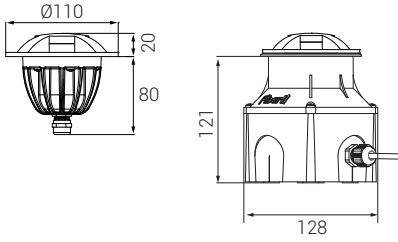

- Korozyona karşı çift katlı elektrostatik alüminyum enjeksiyon gövde
- Plastik enjeksiyon kör kasa
- Sualtı kablo bağlantısı
- H07RNF kauçuk kablo

P W Ürün ve Güç Seçenekleri

Ürün Adı	Işık Rengi	Voltaj (V)	Güç (W)	Işık Akısı (lm)	Ağırlık (kg)
CF1Y03	WW-NW-CW	220-240V AC	4	430	1,1
CF1Y03	RGB	7,5V DC	8	-	0,9

*Güç ve lümen değerleri soğuk beyaz (CW) için verilmiştir.

C Işık Rengi Seçenekleri

● WW: Sıcak Beyaz	3000K	● R: Kırmızı	625nm
● NW: Doğal Beyaz	4000K	● G: Yeşil	525nm
● CW: Soğuk Beyaz	6500K	● B: Mavi	465nm
		● A: Amber	590nm

*Opsiyonel olarak farklı renklerde yapılabilir.