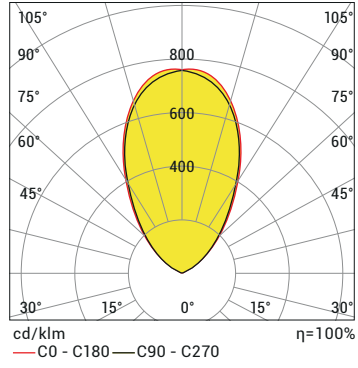

Ürün Diyagramları

Koni Diyagramı

H (mt)	Ø (m)	E_{max} (lx)
3.0	3,85	137
1.5	3,21	197
2.0	2,57	308
1.5	1,93	548
1.0	1,28	1232
0.5	0,64	4929