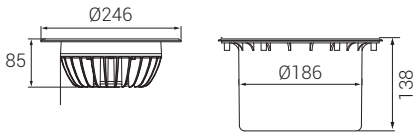

- 5 mm 316 L krom flanş
- Elektrostatik toz boyalı alüminyum enjeksiyon gövde
- 12 mm temperli armatür camı
- Plastik enjeksiyon montaj kutusu
- Sualtı kablo bağlantısı
- H07RNF kauçuk kablo
- IP68 havalandırma

P W Ürün ve Güç Seçenekleri

Ürün Adı	Işık Rengi	Voltaj (V)	Güç (W)	Işık Akısı (lm)	Ağırlık (kg)
CF518	WW-NW-CW	220-240V AC	21	2.625	3,8
CF518	RGB	24V DC	25	-	3,5
CF518	RGBA/W	24V DC	26	-	3,5

*Güç ve lümen değerleri soğuk beyaz (CW) için verilmiştir.

C Işık Rengi Seçenekleri

● WW: Sıcak Beyaz 3000K	● R: Kırmızı 625nm	● RGB
● NW: Doğal Beyaz 4000K	● G: Yeşil 525nm	● RGBW
● CW: Soğuk Beyaz 6500K	● B: Mavi 465nm	● RGBA
	● A: Amber 590nm	

*Opsiyonel olarak farklı renklerde yapılabilir.