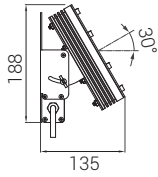

- 316 L krom spot aynası
- Masif alüminyum gövde
- Krom bağlantı parçaları
- Polikarbon armatür camı
- H07RNF kauçuk kablo

P W Ürün ve Güç Seçenekleri

Ürün Adı	Işık Rengi	Voltaj (V)	Güç (W)	Işık Akısı (lm)	Ağırlık (kg)
CF5Y18	WW-NW-CW	220-240V AC	21	2.000	2,6
CF5Y18	RGB	24V DC	25	-	2,3

*Güç ve lümen değerleri soğuk beyaz (CW) için verilmiştir.

C Işık Rengi Seçenekleri

● WW: Sıcak Beyaz	3000K	● R: Kırmızı	625nm
● NW: Doğal Beyaz	4000K	● G: Yeşil	525nm
● CW: Soğuk Beyaz	6500K	● B: Mavi	465nm
		● A: Amber	590nm

*Opsiyonel olarak farklı renklerde yapılabilir.

O Lens Seçenekleri

XN: Ekstra
Dar Açılı

M: Orta
Açılı

W: Geniş
Açılı

XW: Lensiz

Sipariş Kodu

P . W . C . O