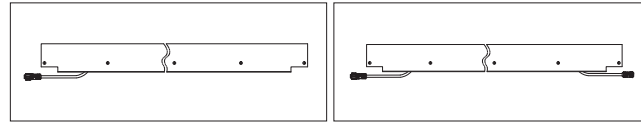

K Kablo Giriş Yönü Seçenekleri

01: Tek yönden giriş

03: Çift yönden giriş-çıkış

Sipariş Kodu

P . W . C . K