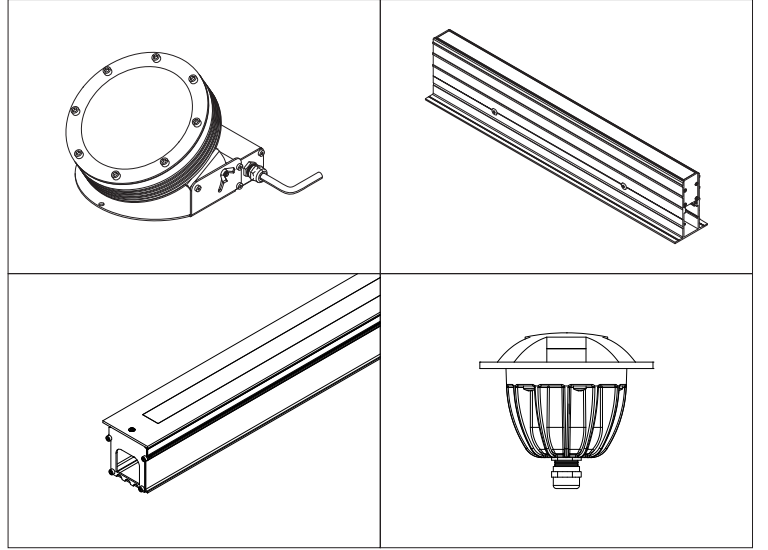

Zeminden Aydınlatma

LL

DP

CD

WW

CS

CF

AC

CG

CB

HB

MM

RDMX

LC

FO

EL

• **Croma Floor**

CromaFloor serisi iç ve dış mekanlarda ideal aydınlatma çözümleri sunar. Zemine gömülen ya da zemin yüzeyine monte edilen LED armatürlerdir. Özellikle park, bahçe ve merdiven aydınlatmalarında tercih edilmektedir. Düşük spot sıcaklığı ile insan cildine zarar vermez bu nedenle çıplak ayakla dolaşılan zeminlerde güvenle kullanılmaktadır. Güçlü teknik yapıları sayesinde zorlu hava koşullarından etkilenmeden kaliteli ve tasarruflu çözümler sunar. Armatürler isteğe göre tek renk veya RGB olarak üretilebilir. Ayrıca geniş renk seçeneği ve renk değiştirebilme özelliğiyle mimar ve aydınlatma tasarımcılarına yaratıcı fikirlerini gerçekleştirme fırsatı verir.