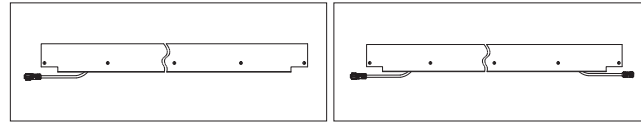

K Kablo Giriş Yönü Seçenekleri

01: Tek yönden giriş

03: Çift yönden giriş-çıkış

Sipariş Kodu

P . W . C . K