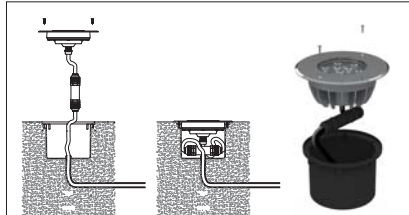

Montaj Şekli

Sipariş Kodu

P . W . C . O . K