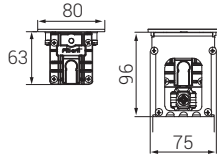

- Min 20 mikron eloksallı alüminyum ekstrüzyon gövde
- Eloksallı alüminyum ekstrüzyon montaj Kutusu
- 316 L saten krom dış çerçeve
- 6mm temperli armatür camı
- UV korumalı PVC kapaklar
- Sualtı kablo bağlantısı
- H07RNF Kauçuk Kablo
- IP68 havalandırma

P W Ürün ve Güç Seçenekleri

Ürün Adı	Işık Rengi	Voltaj (V)	Güç (W)	Işık Akısı (lm)	Uzunluk (L) (mm)	Ağırlık (kg)
CFL033	WW-NW-CW	220-240V AC	4	500	170	1,0
CFL066	WW-NW-CW	220-240V AC	8	1000	285	1,8
CFL109	WW-NW-CW	220-240V AC	10	1.300	380	2,5
CFL218	WW-NW-CW	220-240V AC	20	2605	670	4,0
CFL327	WW-NW-CW	220-240V AC	30	3700	960	5,1
CFL436	WW-NW-CW	220-240V AC	40	5030	1250	7,3
CFL109	RGB	12V DC	12	-	380	2,2
CFL218	RGB	24V DC	25	-	670	3,7
CFL327	RGB	12V DC	40	-	960	4,8
CFL436	RGB	24V DC	50	-	1250	7,0

*Güç ve lümen değerleri soğuk beyaz (CW) için verilmiştir.

C Işık Rengi Seçenekleri

● WW: Sıcak Beyaz 3000K	● R: Kırmızı 625nm	● G: Yeşil 525nm	● B: Mavi 465nm	● A: Amber 590nm	● RGB
● NW: Doğal Beyaz 4000K	● G: Yeşil 525nm	● B: Mavi 465nm	● A: Amber 590nm	● RGBW	● RGBW
● CW: Soğuk Beyaz 6500K	● A: Amber 590nm	● RGB	● RGBW	● RGBA	● RGBA

*Opsiyonel olarak farklı renklerde yapılabilir.

S Sürücü Seçenekleri

- 01 Standart Driver
- 06 DALI Driver

O Lens Seçenekleri

K Kablo Giriş Yönü Seçenekleri

Sipariş Kodu

P . W . C . S . O . K