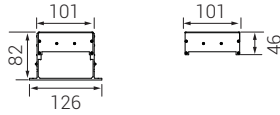

İnsan Hakları Anıtı, İzmir

- 20 mikron eloksalı alüminyum ekstrüzyon gövde
- Polimer kaplama ile yükseltilmiş IP sınıfı
- Beyaz polimer kaplamalı, homojen ışık çıkışlı üst yüzey
- IP67 dişi-erkek çıkışlı konektör
- Standart olarak 40cm, 80cm, 120cm, 160cm ve 200cm ölçülerinde üretilir.