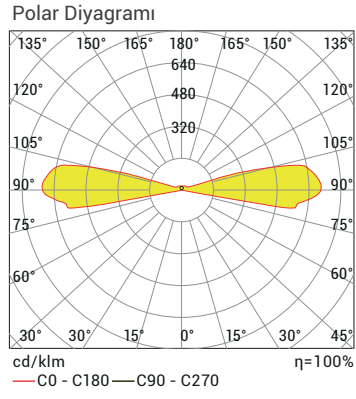

E Ek Parça Seçenekleri

01: Tek gözlü spot aynası 02: İki gözlü spot aynası 04: Dört gözlü spot aynası

Sipariş Kodu

P . W . C . E

Ürün Diyagramları

Kontrol Sistemi Seçenekleri

Renk Tipi	PWM	INV PWM	DMX	DALI	0-10V DC	TRIAC
WW-NW-CW	•					
R,G,B,A	•					
RGB						
RGBA/W						
RGB DMX						
WHITE DMX						