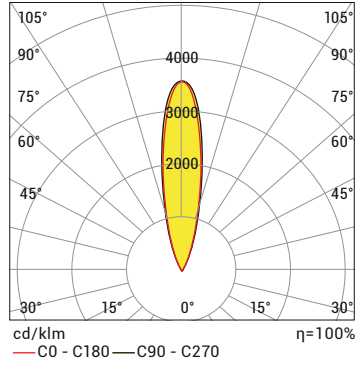

Ürün Diyagramları

Polar Diyagramı