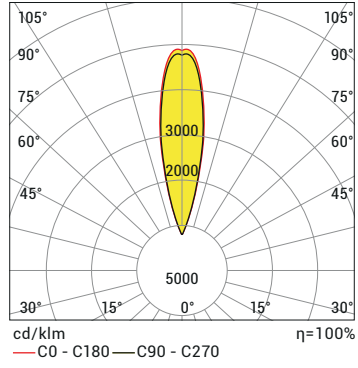

Ürün Diyagramları

Polar Diyagramı

Koni Diyagramı

H (m)	Ø (m)	E_{max} (lx)
3.0	1,30	301
1.5	1,08	433
2.0	0,86	677
1.5	0,65	1204
1.0	0,43	2709
0.5	0,22	10836

CF3 P6 CW 25D 8W 220V AC IP67