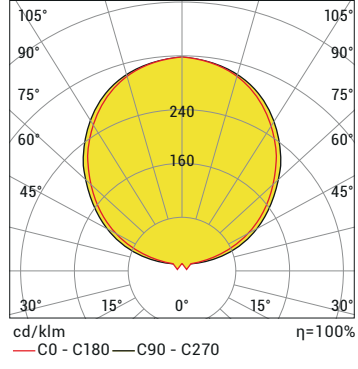

*Güç ve lümen değerleri soğuk beyaz (CW) için verilmiştir.

C Işık Rengi Seçenekleri

● WW: Sıcak Beyaz	3000K	● R: Kırmızı	625nm	● RGB
● NW: Doğal Beyaz	4000K	● G: Yeşil	525nm	● RGBW
● CW: Soğuk Beyaz	6500K	● B: Mavi	465nm	● RGBA
		● A: Amber	590nm	

K Kablo Giriş Yönü Seçenekleri

01: Tek yönden giriş

03: Çift yönden giriş-çıkış

Sipariş Kodu

P . W . C . K

Ürün Diyagramları

Polar Diyagramı

Koni Diyagramı