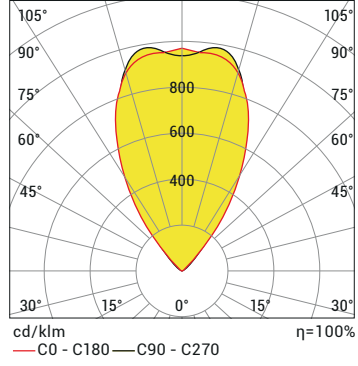

K Kablo Giriş Yönü Seçenekleri

01: Tek yönden giriş

03: Çift yönden giriş-çıkış

Sipariş Kodu

P . W . C . S . O . K

Ürün Diyagramları

Polar Diyagramı

Koni Diyagramı