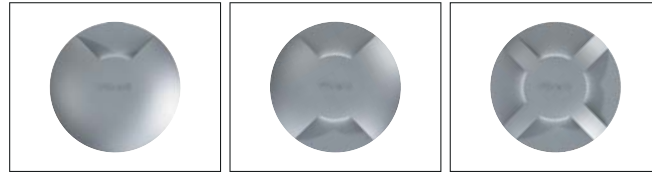

E Ek Parça Seçenekleri

01: Tek gözlü spot aynası 02: İki gözlü spot aynası 04: Dört gözlü spot aynası

Sipariş Kodu

P . W . C . E