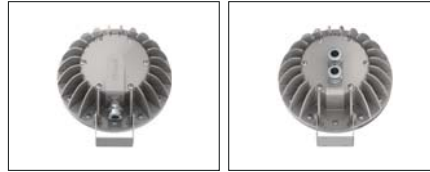

O Lens Seçenekleri

*XN: Ekstra Dar Açılı M: Orta Açılı W: Geniş Açılı XW: Lenssiz

*ME: Orta Eliptik Açılı *NA: Dar Asimetrik Açılı *MA: Orta Asimetrik Açılı

*Sadece 220V AC yapılabilir.

K Kablo Giriş Yönü Seçenekleri