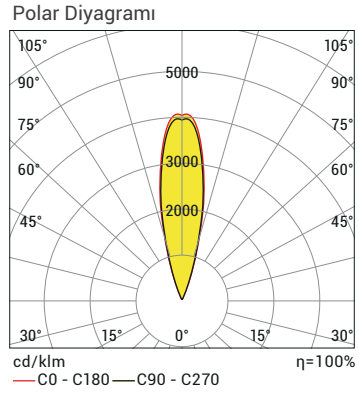

Ürün Diyagramları

Koni Diyagramı

H (mt)	Ø (m)	E_{max} (lx)
3.0	1,30	907
1.5	1,08	1307
2.0	0,86	2042
1.5	0,65	3630
1.0	0,43	8167
0.5	0,22	32669

CF5Y P18 CW 25D 25W 220V AC IP67