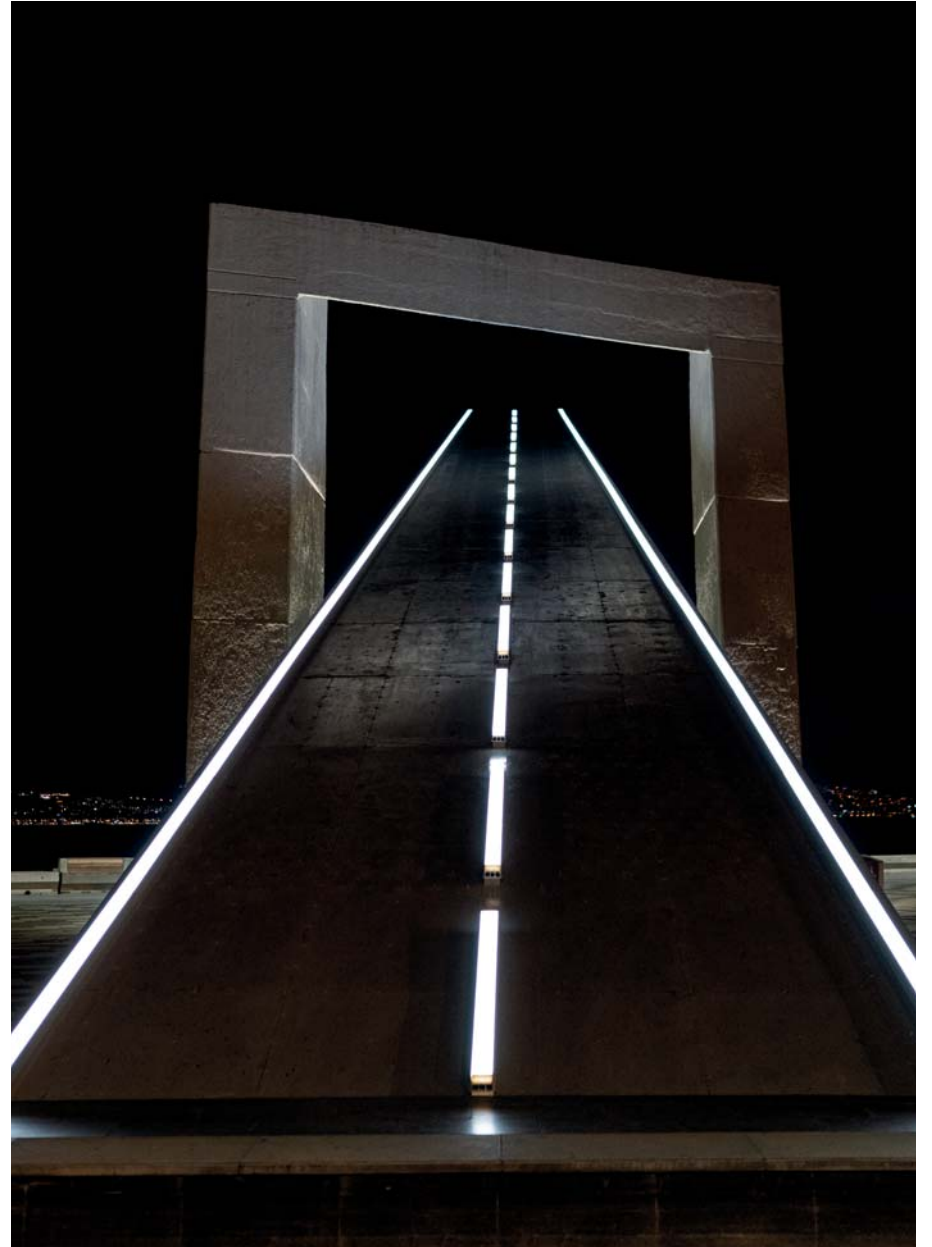

İnsan Hakları Anıtı, İzmir

- 20 mikron eloksalı alüminyum ekstrüzyon gövde
- Polimer kaplama ile yükseltilmiş IP sınıfı
- Beyaz polimer kaplamalı, homojen ışık çıkışlı üst yüzey
- IP67 dişi-erkek çıkışlı konektör
- Standart olarak 40cm, 80cm, 120cm, 160cm ve 200cm ölçülerinde üretilir.