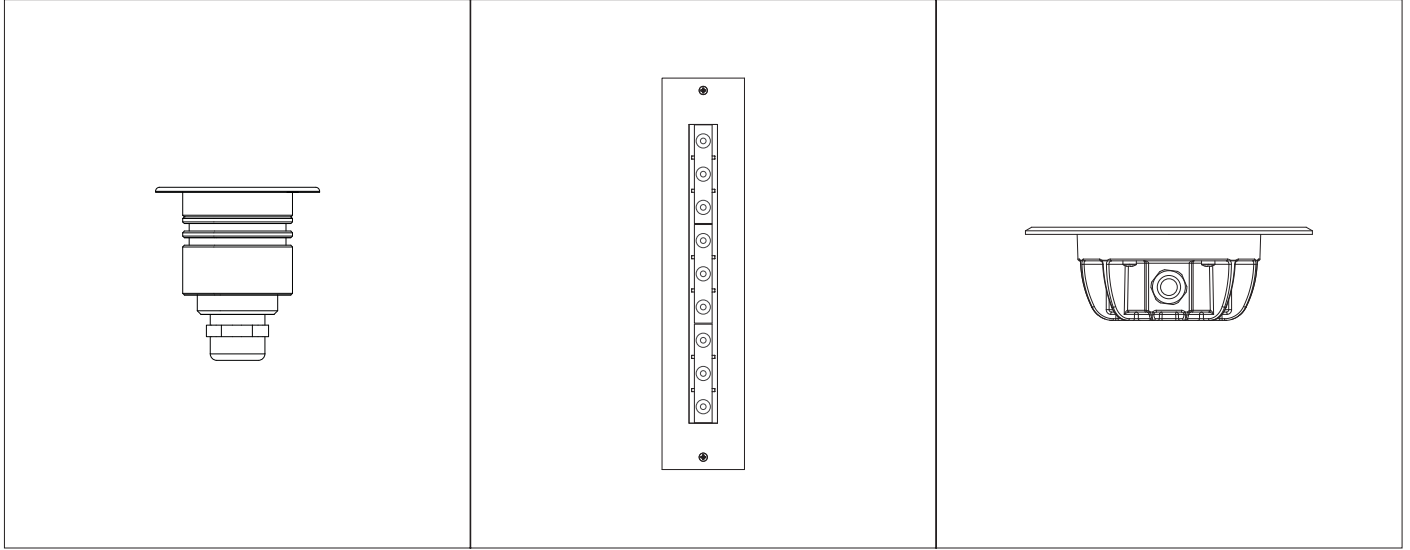

Zeminden Aydınlatma