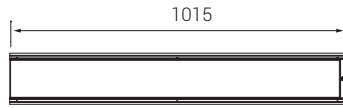

İnsan Hakları Anıtı, İzmir

- 20 mikron eloksalı alüminyum ekstrüzyon gövde
- Polimer kaplama ile yükseltilmiş IP sınıfı
- Beyaz polimer kaplamalı, homojen ışık çıkışlı üst yüzey
- IP67 dişi-erkek çıkışlı konektör
- Standart olarak 40cm, 80cm, 120cm, 160cm ve 200cm ölçülerinde üretilir.