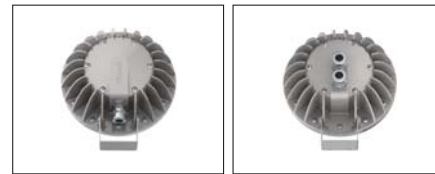

O Lens Seçenekleri

*XN: Ekstra Dar Açılı *M: Orta Açılı *W: Geniş Açılı *XW: Lenssiz

*ME: Orta Eliptik Açılı *NA: Dar Asimetrik Açılı *MA: Orta Asimetrik Açılı

*Sadece 220V AC yapılabilir.

K Kablo Giriş Yönü Seçenekleri