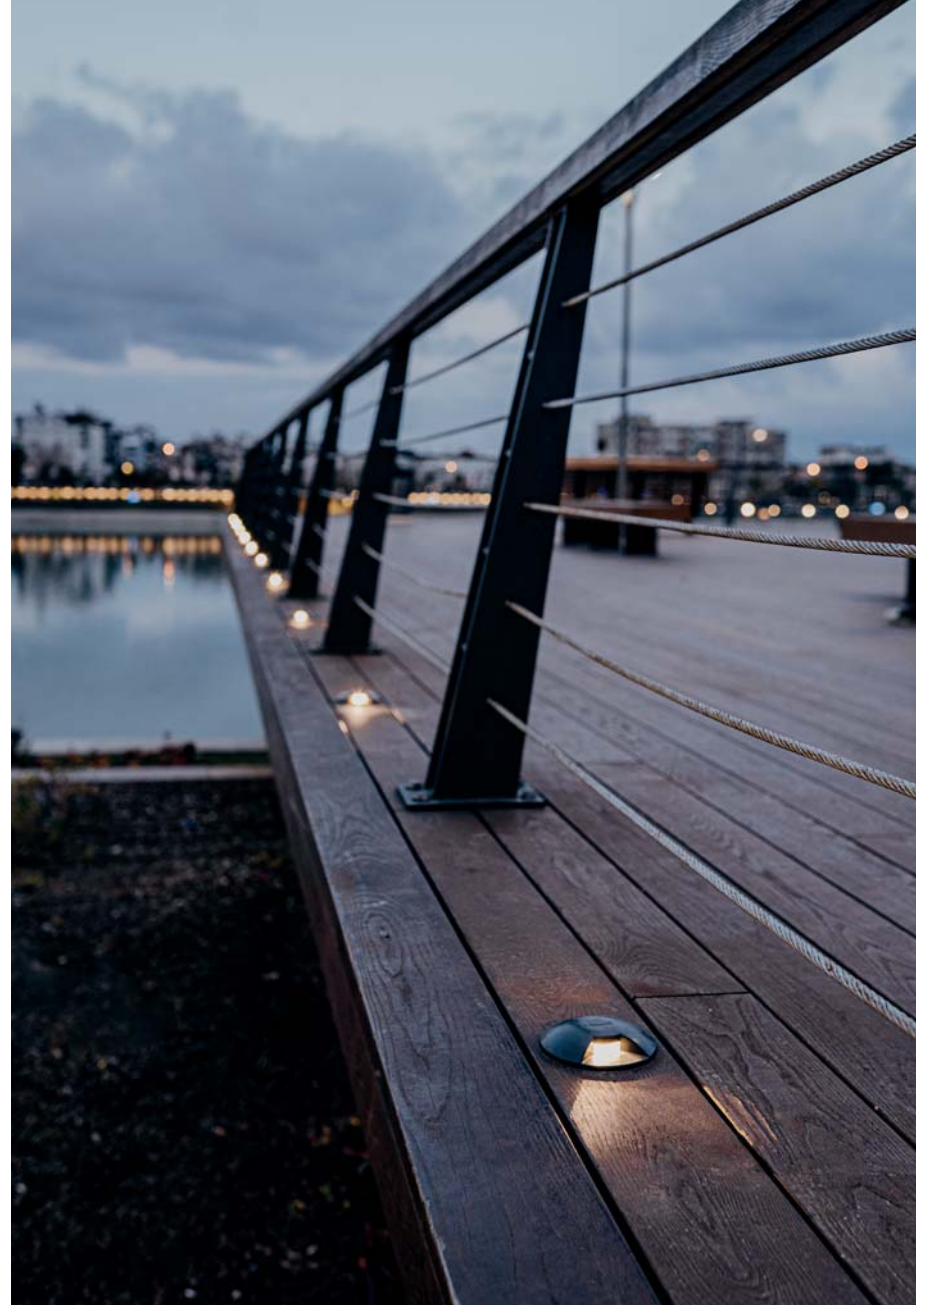

Kontrol Sistemi Seçenekleri

Renk Tipi	PWM	INV PWM	DMX	DALI	0-10V DC	TRIAC
WW-NW-CW	•					
R,G,B,A	•					
RGB						
RGBA/W						
RGB DMX						
WHITE DMX						

Boğaçayı, Antalya