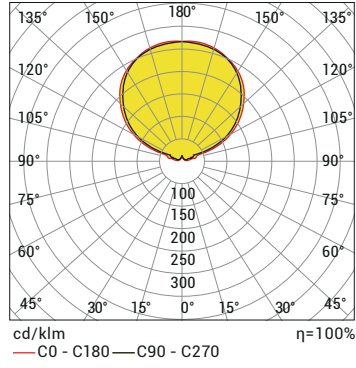

K Kablo Giriş Yönü Seçenekleri

01: Tek yönden giriş

03: Çift yönden giriş-çıkış

Sipariş Kodu

P . W . C . K

Ürün Diyagramları

Polar Diyagramı

Koni Diyagramı