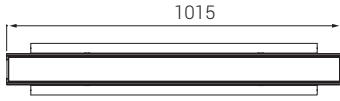

Fiberli Üretim Tesisi, Antalya

- 20 mikron eloksalı alüminyum ekstrüzyon gövde
- Polimer kaplama ile yükseltilmiş IP sınıfı
- Beyaz polimer kaplamalı, homojen ışık çıkışlı üst yüzey
- IP67 dişi-erkek çıkışlı konnektör
- Standart olarak 40cm, 80cm, 120cm, 160cm ve 200cm ölçülerinde üretilir.