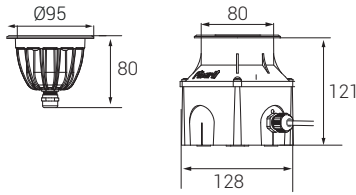

- Elektrostatik toz boyalı alüminyum enjeksiyon gövde
- 316 L krom flaş
- 8mm temperli armatür camı
- Plastik enjeksiyon montaj kutusu
- Sualtı kablo bağlantısı
- H07RNF kauçuk kablo

P W Ürün ve Güç Seçenekleri

Ürün Adı	Işık Rengi	Voltaj (V)	Güç (W)	Işık Akısı (lm)	Ağırlık (kg)
CF103	WW-NW-CW	220-240V AC	4	480	1,3
CF103	WW-NW-CW	12-24V DC	4	425	1,1
CF103	RGB	7,5V DC	8	-	1,1

*Güç ve lümen değerleri soğuk beyaz (CW) için verilmiştir.

C Işık Rengi Seçenekleri

● WW: Sıcak Beyaz	3000K	● R: Kırmızı	625nm
● NW: Doğal Beyaz	4000K	● G: Yeşil	525nm
● CW: Soğuk Beyaz	6500K	● B: Mavi	465nm
		● A: Amber	590nm

*Opsiyonel olarak farklı renklerde yapılabilir.