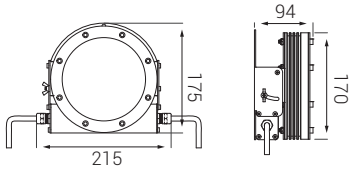

- 316 L krom spot aynası
- Masif alüminyum gövde
- Krom bağlantı parçaları
- Polikarbon armatür camı
- H07RNF kauçuk kablo

P W Ürün ve Güç Seçenekleri

Ürün Adı	Işık Rengi	Voltaj (V)	Güç (W)	Işık Akısı (lm)	Ağırlık (kg)
CF5Y18	WW-NW-CW	220-240V AC	21	2.000	2,6
CF5Y18	RGB	24V DC	25	-	2,3

*Güç ve lümen değerleri soğuk beyaz (CW) için verilmiştir.

C Işık Rengi Seçenekleri

● WW: Sıcak Beyaz	3000K	● R: Kırmızı	625nm
● NW: Doğal Beyaz	4000K	● G: Yeşil	525nm
● CW: Soğuk Beyaz	6500K	● B: Mavi	465nm
		● A: Amber	590nm

*Opsiyonel olarak farklı renklerde yapılabilir.