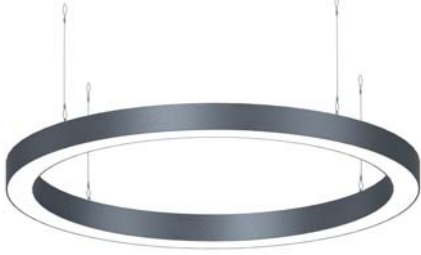

Sipariş Kodu

P . W . C . G

- Min. 20 mikron eloksalı alüminyum ekstrüzyon profil
- Yüksek verimli homojen ışık çıkışlı pleksiglas difüze kapak
- Sarkıt kullanıma uygun
- Standart olarak 90cm, 120cm, 150cm ve 180cm ölçülerinde üretilebilir
- Opsiyonel olarak ürün gövdesi farklı renklede üretilebilir
- 1,5 m çelik tel askı dahildir
- Paketteki askı sayısı ürünün boyutuna göre değişebilir