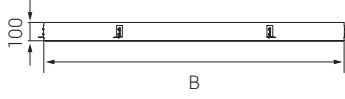

Sipariş Kodu

P . W . C . G

- Min. 20 mikron eloksalı alüminyum ekstrüzyon profil
- Yüksek verimli homojen ışık çıkışlı pleksiglas difüze kapak
- Gömme kullanıma uygun
- Standart olarak 90cm, 120cm, 150cm ve 180cm ölçülerinde üretilebilir
- 150cm ve 180cm çaplarında PVC gergi kullanılır
- Çeşitli boyutlarda üretilebilir
- 120 cm çapına kadar olan ürünlerde pleksi glas kapak kullanılır