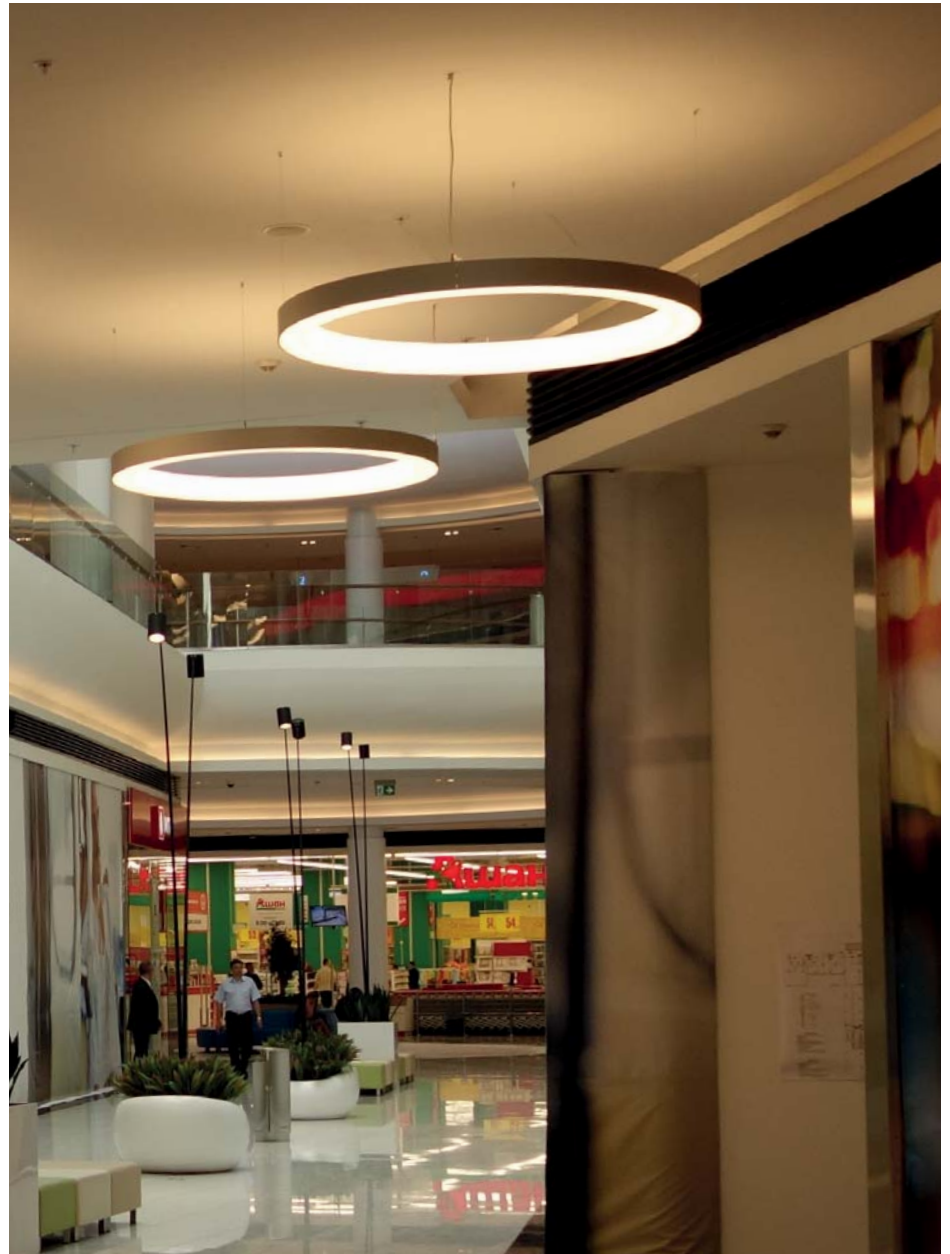

Riviera Mall, Rusya

- Min. 20 mikron eloksallı alüminyum ekstrüzyon profil
- Yüksek verimli homojen ışık çıkışı pleksiglas difüze kapak
- Sarkıt kullanıma uygun
- Opsiyonel olarak ürün gövdesi farklı renklede üretilebilir
- 1,5 m çelik tel askı dahildir
- Paketteki askı sayısı ürünün boyutuna göre değişebilir