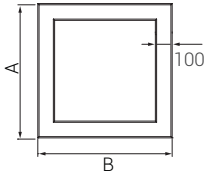

- Min. 20 mikron eloksalı alüminyum ekstrüzyon profil
- Yüksek verimli homojen ışık çıkışlı pleksiglas difüze kapak
- Sarkıt ve sıva üstü kullanıma uygun
- Standart olarak 90cm, 120cm, 150cm ve 180cm ölçülerinde üretilebilir
- Opsiyonel olarak ürün farklı ölçülerde üretilebilir
- Opsiyonel olarak ürün gövdesi farklı renklede üretilebilir
- 1,5 m çelik tel askı dahildir
- Paketteki askı sayısı ürünün boyutuna göre değişebilir

P W Ürün ve Güç Seçenekleri

Ürün Adı	Işık Rengi	Voltaj (V)	Güç (W)	Işık Akısı (lm)	Ölçüler (Ax B) (mm)	Ağırlık (kg)
QDRd6060	WW-NW-CW	24V DC	48	3.600	600x600	5,1
QDRd6060	WW-NW-CW	24V DC	72	5.400	600x600	5,1
QDRd9090	WW-NW-CW	24V DC	68	5.100	900x900	8,2
QDRd9090	WW-NW-CW	24V DC	100	7.500	900x900	8,2
QDRd120120	WW-NW-CW	24V DC	105	7.875	1200x1200	10,5
QDRd120120	WW-NW-CW	24V DC	160	12.000	1200x1200	10,5
QDRd150150	WW-NW-CW	24V DC	135	10.125	1500x1500	12,5
QDRd150150	WW-NW-CW	24V DC	200	15.000	1500x1500	12,5
QDRd180180	WW-NW-CW	24V DC	163	12.225	1800x1800	15,5
QDRd180180	WW-NW-CW	24V DC	245	18.375	1800x1800	15,5

*Güç ve lümen değerleri soğuk beyaz (CW) için verilmiştir.

C Işık Rengi Seçenekleri

● WW: Sıcak Beyaz 3000K	● R: Kırmızı 625nm	● G: Yeşil 525nm	● B: Mavi 465nm	● A: Amber 590nm	● RGB
● NW: Doğal Beyaz 4000K	● G: Yeşil 525nm	● B: Mavi 465nm	● A: Amber 590nm	● RGBW	● RGBW
● CW: Soğuk Beyaz 6500K	● A: Amber 590nm	● RGB	● RGBW	● RGBA	● RGBA

*Opsiyonel olarak farklı renklerde yapılabilir.

G Gövde ve Kaplama Rengi Seçenekleri

01: Elokсалı RAL9005	RAL9016	29: Ceviz	30: Koyu Ceviz	31: Meşe	32: Açık Ceviz

Kontrol Sistemi Seçenekleri

Renk Tipi	PWM	INV PWM	DMX	DALI	0-10V DC	TRIAC
WW-NW-CW	●			●	●	
R,G,B,A	●			●	●	
RGB	●					
RGBA/W	●					
RGB DMX			●			
WHITE DMX			●			

Sipariş Kodu

P . W . C . G