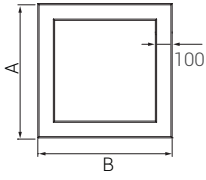

- Min. 20 mikron eloksalı alüminyum ekstrüzyon profil
- Yüksek verimli homojen ışık çıkışlı pleksiglas difüze kapak
- Sarkıt ve sıva üstü kullanıma uygun
- Standart olarak 90cm, 120cm, 150cm ve 180cm ölçülerinde üretilebilir
- Opsiyonel olarak ürün farklı ölçülerde üretilebilir
- Opsiyonel olarak ürün gövdesi farklı renklede üretilebilir
- 1,5 m çelik tel askı dahildir
- Paketteki askı sayısı ürünün boyutuna göre değişebilir

P W Ürün ve Güç Seçenekleri

Ürün Adı	Işık Rengi	Voltaj (V)	Güç (W)	Işık Akısı (lm)	Ölçüler (AxB) (mm)	Ağırlık (kg)
QDRi6060	WW-NW-CW	24V DC	48	3.600	600x600	5,1
QDRi6060	WW-NW-CW	24V DC	72	5.400	600x600	5,1
QDRi9090	WW-NW-CW	24V DC	68	5.100	900x900	8,2
QDRi9090	WW-NW-CW	24V DC	100	7.500	900x900	8,2
QDRi120120	WW-NW-CW	24V DC	105	7.875	1200x1200	10,5
QDRi120120	WW-NW-CW	24V DC	160	12.000	1200x1200	10,5
QDRi150150	WW-NW-CW	24V DC	135	10.125	1500x1500	12,5
QDRi150150	WW-NW-CW	24V DC	200	15.000	1500x1500	12,5
QDRi180180	WW-NW-CW	24V DC	163	12.225	1800x1800	15,5
QDRi180180	WW-NW-CW	24V DC	245	18.375	1800x1800	15,5

*Güç ve lümen değerleri soğuk beyaz (CW) için verilmiştir.

C Işık Rengi Seçenekleri

● WW: Sıcak Beyaz 3000K	● R: Kırmızı 625nm	● G: Yeşil 525nm	● B: Mavi 465nm	● A: Amber 590nm	● RGB
● NW: Doğal Beyaz 4000K	● G: Yeşil 525nm	● B: Mavi 465nm	● A: Amber 590nm	● RGBW	● RGBW
● CW: Soğuk Beyaz 6500K	● A: Amber 590nm	● RGB	● RGBW	● RGBA	● RGBA

*Opsiyonel olarak farklı renklerde yapılabilir.

G Gövde ve Kaplama Rengi Seçenekleri

01: Elokсалı RAL9005	RAL9016	29: Ceviz	30: Koyu Ceviz	31: Meşe	32: Açık Ceviz

Kontrol Sistemi Seçenekleri

Renk Tipi	PWM	INV PWM	DMX	DALI	0-10V DC	TRIAC
WW-NW-CW	•			•	•	
R,G,B,A	•			•	•	
RGB	•					
RGBA/W	•					
RGB DMX			•			
WHITE DMX			•			

Sipariş Kodu

P . W . C . G