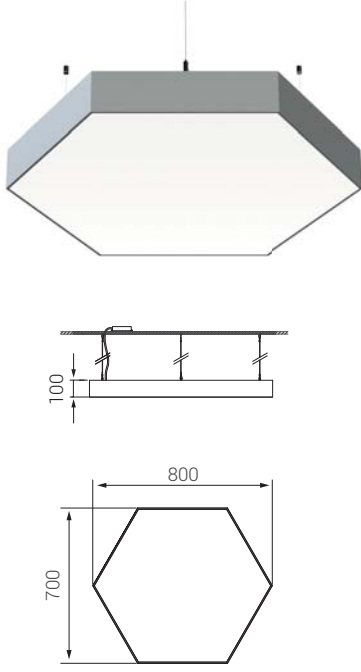

- Min. 20 mikron eloksallı alüminyum ekstrüzyon profil
- Yüksek verimli homojen ışık çıkışlı pleksiglas difüze kapak
- Sarkıt ve sıva üstü kullanıma uygun
- Opsiyonel olarak ürün gövdesi farklı renklede üretilebilir
- 1,5 m çelik tel askı dahildir
- Paketteki askı sayısı ürünün boyutuna göre değişebilir

P W Ürün ve Güç Seçenekleri

Ürün Adı	Işık Rengi	Voltaj (V)	Güç (W)	Işık Akısı (lm)	Ağırlık (kg)
DRM Hex	WW-NW-CW	24V DC	135	10.125	6,5

*Güç ve lümen değerleri soğuk beyaz (CW) için verilmiştir.

C Işık Rengi Seçenekleri

● WW: Sıcak Beyaz 3000K	● R: Kırmızı 625nm
● NW: Doğal Beyaz 4000K	● G: Yeşil 525nm
● CW: Soğuk Beyaz 6500K	● B: Mavi 465nm
● RGB	● A: Amber 590nm

*Opsiyonel olarak farklı renklede yapılabilir.

G Gövde ve Kaplama Rengi Seçenekleri

01: Eloksallı RAL9005	RAL9016	29: Ceviz	30: Koyu Ceviz	31: Meşe	32: Açık Ceviz