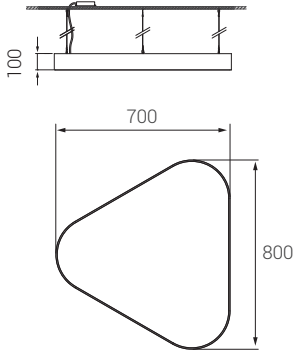

- Min. 20 mikron eloksallı alüminyum ekstrüzyon profil
- Yüksek verimli homojen ışık çıkışlı pleksiglas difüze kapak
- Sarkıt ve sıva üstü kullanıma uygun
- Opsiyonel olarak ürün gövdesi farklı renklede üretilebilir
- 1,5 m çelik tel askı dahildir
- Paketteki askı sayısı ürünün boyutuna göre değişebilir

P W Ürün ve Güç Seçenekleri

Ürün Adı	Işık Rengi	Voltaj (V)	Güç (W)	Işık Akısı (lm)	Ağırlık (kg)
DRM Tria	WW-NW-CW	24V DC	135	10.125	7,1

*Güç ve lümen değerleri soğuk beyaz (CW) için verilmiştir.

C Işık Rengi Seçenekleri

WW: Sıcak Beyaz 3000K	R: Kırmızı 625nm
NW: Doğal Beyaz 4000K	G: Yeşil 525nm
CW: Soğuk Beyaz 6500K	B: Mavi 465nm
RGB	A: Amber 590nm

*Opsiyonel olarak farklı renklere yapılabilir.

G Gövde ve Kaplama Rengi Seçenekleri

01: Elokallı	RAL9005	RAL9016	29: Ceviz	30: Koyu Ceviz	31: Meşe	32: Açık Ceviz