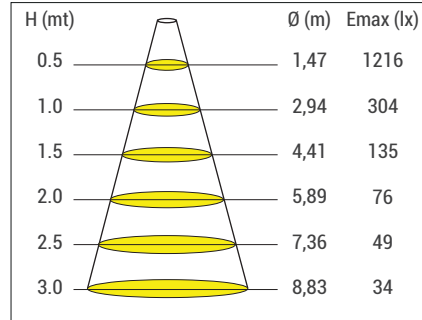

*Opsiyonel olarak farklı renklerde yapılabilir.

O Lens Seçenekleri

U Üst Parça Seçenekleri

Sipariş Kodu

P . W . C . O . U

Ürün Diyagramları

Polar Diyagramı

Koni Diyagramı