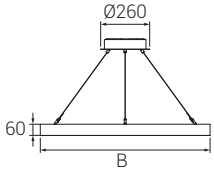

Riviera Mall, Rusya

- En az 20 mikron eloksallı alüminyum ekstrüzyon profil
- 60mm profil ile ince ve zarif tasarım
- Yüksek verimli homojen ışık çıkışlı pleksiglass kapak
- Sarkıt kullanıma uygun
- Standart olarak 60, 90, 120 cm ölçülerinde üretilir
- Farklı gövde rengi ve kaplama seçenekleri ile kişiselleştirilebilir