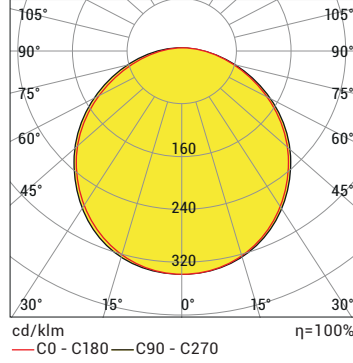

Ürün Diyagramları

Polar Diyagramı

Koni Diyagramı

H (mt)	Ø (m)	E_{max} (lx)
0.5	1,47	2432
1.0	2,94	608
1.5	4,41	270
2.0	5,89	152
2.5	7,36	97
3.0	8,83	68

LLT15 60 LED CW 24W 24V DC IP44

Kontrol Sistemi Seçenekleri

Renk Tipi	PWM	INV PWM	DMX	DALI	0-10V DC	TRIAC
WW-NW-CW	•			•	•	
R,G,B,A	•			•	•	
RGB	•					
RGBA/W	•					
RGB DMX			•			
WHITE DMX			•			

Sipariş Kodu

P . W . C