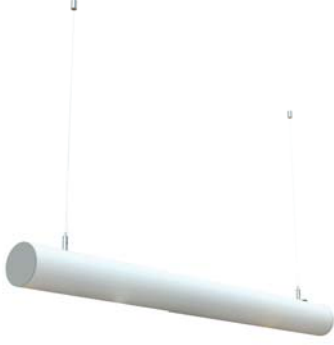

- UV korumalı polikarbon gövde
- Pleksiglas yan kapak
- Sarkıt kullanıma uygun
- Maksimum 2 metrelik parçalar halinde üretilebilir
- Standart askı halatı 150cm

P W Ürün ve Güç Seçenekleri

Ürün Adı	Işık Rengi	Voltaj (V)	Güç (W)	Işık Akısı (lm)	Ağırlık (kg)
LLT8-60LED	WW-NW-CW	24V DC	18	1.350	3,3
LLT8-90LED	WW-NW-CW	24V DC	24	1.800	3,3

*Güç ve lümen değerleri soğuk beyaz (CW) için verilmiştir.

C Işık Rengi Seçenekleri

• WW: Sıcak Beyaz	3000K	• R: Kırmızı	625nm	• RGB
• NW: Doğal Beyaz	4000K	• G: Yeşil	525nm	• RGBW
• CW: Soğuk Beyaz	6500K	• B: Mavi	465nm	• RGBA
		• A: Amber	590nm	

*Opsiyonel olarak farklı renklerde yapılabilir.