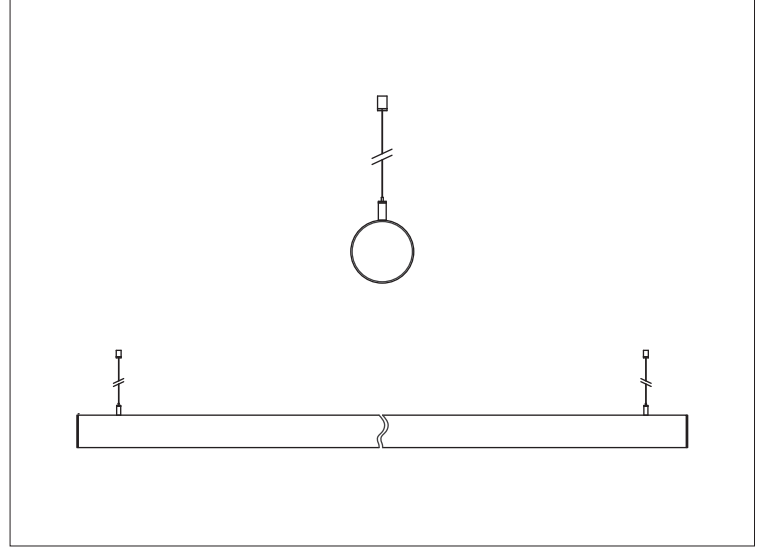

DecoPendant Aydınlatma

LL

DP

CD

WW

CS

CF

AC

CG

CB

HB

MM

RDMX

LC

FO

EL

DecoPendant

DecoPendant serisi, estetik ve modern tasarımıyla alışveriş merkezi, otel, restoran ve kütüphane gibi mekanlar için dekoratif aydınlatma çözümleri sunar. Armatürler, tavana gömülerek ya da tavandan sarkıtılarak monte edilebilir. Ayrıca basit montaj aparatlarıyla kolayca uygulanabildiği için iç mimarlar tarafından sıklıkla tercih edilmektedir.