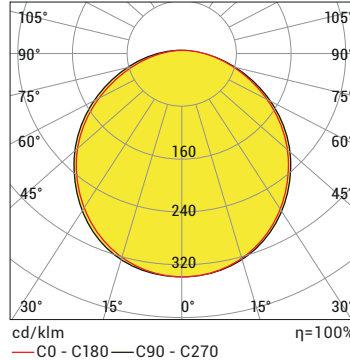

Ürün Diyagramları

Polar Diyagramı

Koni Diyagramı

H (mt)	Ø (m)	E_{max} (lx)
0.5	1,47	13682
1.0	2,94	3420
1.5	4,41	1520
2.0	5,89	855
2.5	7,36	547
3.0	8,83	380

DRM TRIA CW 135W 24V DC IP44

Kontrol Sistemi Seçenekleri

Renk Tipi	PWM	INV PWM	DMX	DALI	0-10V DC	TRIAC
WW-NW-CW	•			•	•	
R,G,B,A	•			•	•	
RGB	•					
RGBA/W						
RGB DMX						
WHITE DMX						

Sipariş Kodu

P . W . C . G