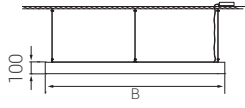

Sipariş Kodu

P . W . C . G

- Min. 20 mikron eloksalı alüminyum ekstrüzyon profil
- Yüksek verimli homojen ışık çıkışı pleksiglas difüze kapak
- Sarkıt kullanıma uygun
- Standart olarak 90cm, 120cm, 150cm ve 180cm ölçülerinde üretilebilir
- Opsiyonel olarak ürün gövdesi farklı renklede üretilebilir
- 1,5 m çelik tel askı dahildir
- Paketteki askı sayısı ürünün boyutuna göre değişebilir