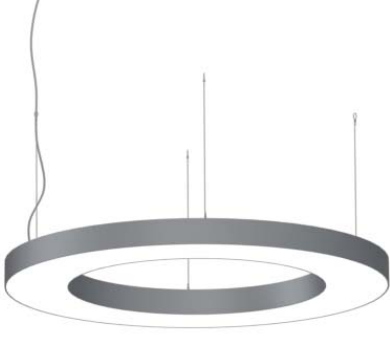

DecoPendant Aydınlatma

DecoPendant - Dekoratif Aydınlatma Armatürleri

- Min. 20 mikron eloksalı alüminyum ekstrüzyon profil
- Yüksek verimli homojen ışık çıkışı pleksiglas difüze kapak
- Sarkıt kullanıma uygun
- Standart olarak 90cm, 120cm, 150cm ve 180cm ölçülerinde üretilebilir
- Opsiyonel olarak ürün gövdesi farklı renkte üretilebilir
- 1,5 m çelik tel askı dahildir
- Paketteki askı sayısı ürünün boyutuna göre değişebilir