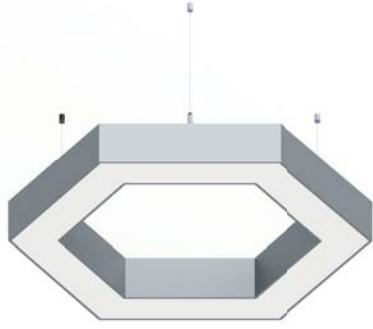

Algorithm İş Merkezi, Rusya

Biz Cevahir Otel, İstanbul

- Min. 20 mikron eloksalı alüminyum ekstrüzyon profil
- Yüksek verimli homojen ışık çıkışı pleksiglas difüze kapak
- Sarkıt kullanıma uygun
- Opsiyonel olarak ürün gövdesi farklı renklede üretilebilir
- 1,5 m çelik tel askı dahildir
- Paketteki askı sayısı ürünün boyutuna göre değişebilir