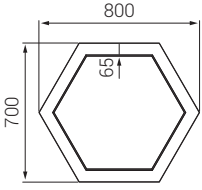

- Min. 20 mikron eloksallı alüminyum ekstrüzyon profil
- Yüksek verimli homojen ışık çıkışı pleksiglas difüze kapak
- Sarkıt kullanıma uygun
- Opsiyonel olarak ürün gövdesi farklı renklede üretilebilir
- 1,5 m çelik tel askı dahildir
- Paketteki askı sayısı ürünün boyutuna göre değişebilir

P W Ürün ve Güç Seçenekleri

Ürün Adı	Işık Rengi	Voltaj (V)	Güç (W)	Işık Akısı (lm)	Ağırlık (kg)
YZKdHex	WW-NW-CW	24V DC	80	6.000	3,7

*Güç ve lümen değerleri soğuk beyaz (CW) için verilmiştir.

C Işık Rengi Seçenekleri

● WW: Sıcak Beyaz	3000K
● NW: Doğal Beyaz	4000K
● CW: Soğuk Beyaz	6500K

G Gövde ve Kaplama Rengi Seçenekleri

01: Eloksallı	RAL9005	RAL9016	29: Ceviz	30: Koyu Ceviz	31: Meşe	32: Açık Ceviz

Kontrol Sistemi Seçenekleri

Renk Tipi	PWM	INV PWM	DMX	DALI	0-10V DC	TRIAC
WW-NW-CW	●			●	●	
R,G,B,A	●●●●					
RGB	●●●					
RGBA/W	●●●●					
RGB DMX	●●●					
WHITE DMX	●					

Sipariş Kodu

P . W . C . G