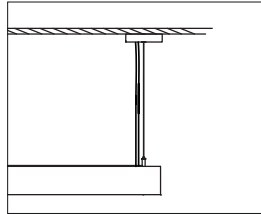

Montaj Aksesuarı

Sürücü kutusu
(220V LED Sürücü dahil)

Sipariş Kodu

P . W . C . G