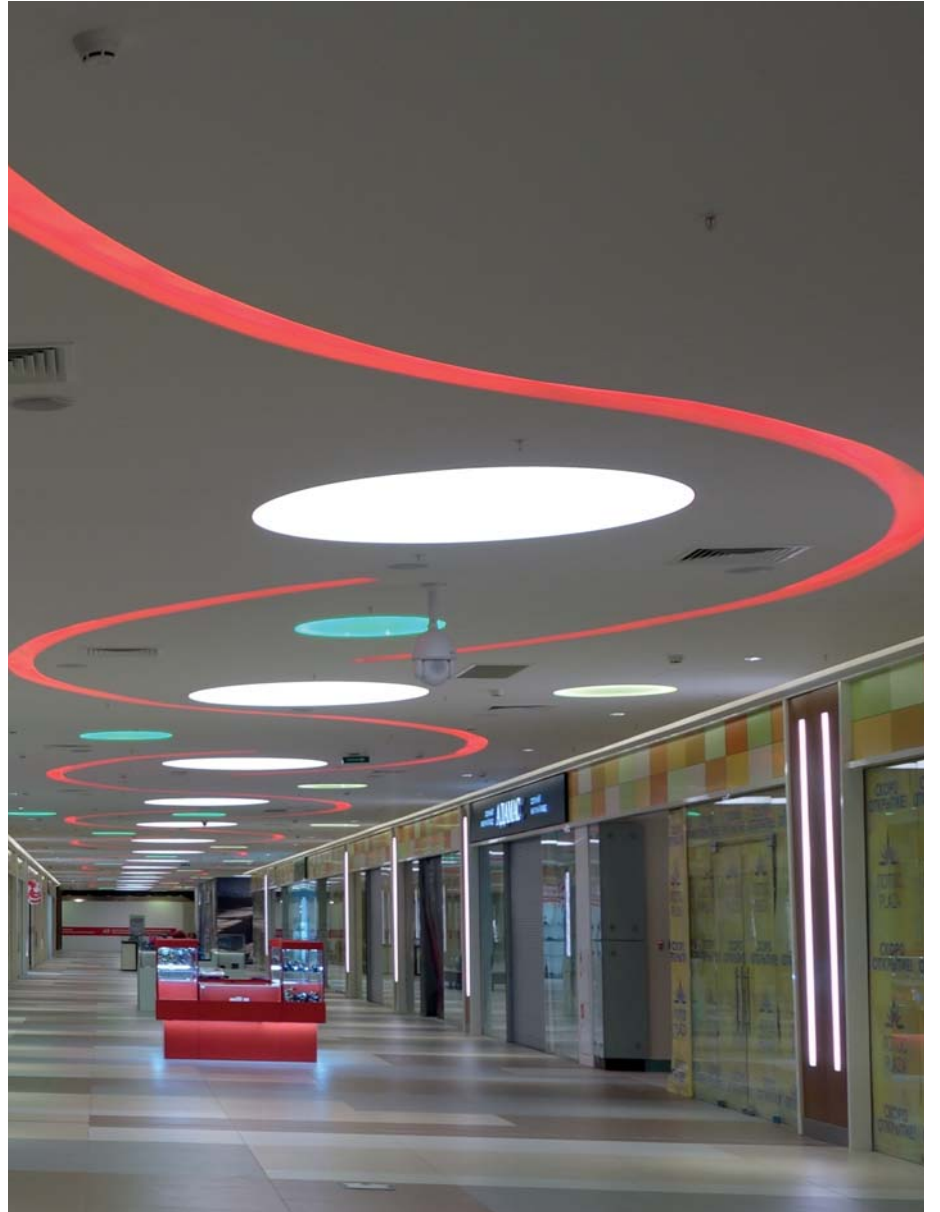

Lotus Mall, Rusya