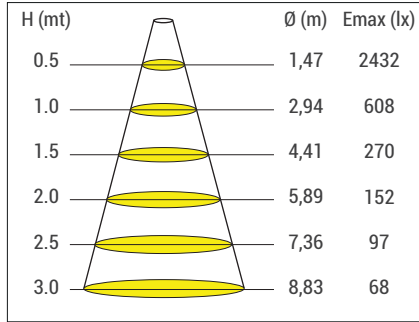

Koni Diyagramı