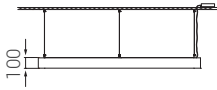

Riviera Mall, Rusya

- Min. 20 mikron eloksallı alüminyum ekstrüzyon profil
- Yüksek verimli homojen ışık çıkışı pleksiglas difüze kapak
- Sarkıt kullanıma uygun
- Opsiyonel olarak ürün gövdesi farklı renklede üretilebilir
- 1,5 m çelik tel askı dahildir
- Paketteki askı sayısı ürünün boyutuna göre değişebilir