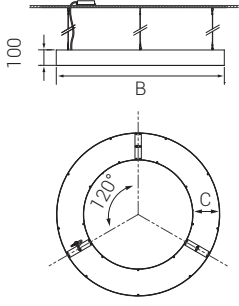

- Min. 20 mikron eloksalı alüminyum ekstrüzyon profil
- Yüksek verimli homojen ışık çıkışı pleksiglas difüze kapak
- Sarkıt kullanıma uygun
- Standart olarak 90cm, 120cm, 150cm ve 180cm ölçülerinde üretilebilir
- Opsiyonel olarak ürün gövdesi farklı renkte üretilebilir
- 1,5 m çelik tel askı dahildir
- Paketteki askı sayısı ürünün boyutuna göre değişebilir

P W Ürün ve Güç Seçenekleri

Ürün Adı	Işık Rengi	Voltaj (V)	Güç (W)	Işık Akısı (lm)	Ölçüler (BxC) (mm)	Ağırlık (kg)
BLZ90	WW-NW-CW	24V DC	105	7.875	900x150	7,3
BLZ90	WW-NW-CW	24V DC	150	11.250	900x150	7,3
BLZ120	WW-NW-CW	24V DC	150	11.250	1200x200	9,7
BLZ120	WW-NW-CW	24V DC	200	15.000	1200x200	9,7
BLZ150	WW-NW-CW	24V DC	250	18.750	1500x250	12,2
BLZ150	WW-NW-CW	24V DC	380	28.500	1500x250	12,2
BLZ180	WW-NW-CW	24V DC	300	22.500	1800x300	14,6
BLZ180	WW-NW-CW	24V DC	440	33.000	1800x300	14,6
BLZ90	RGB	24V DC	62	-	900x150	7,3
BLZ120	RGB	24V DC	87	-	1200x200	9,7
BLZ150	RGB	24V DC	145	-	1500x250	12,2
BLZ180	RGB	24V DC	175	-	1800x300	14,6

*Güç ve lümen değerleri soğuk beyaz (CW) için verilmiştir.

C Işık Rengi Seçenekleri

WW: Sıcak Beyaz 3000K	R: Kırmızı 625nm
NW: Doğal Beyaz 4000K	G: Yeşil 525nm
CW: Soğuk Beyaz 6500K	B: Mavi 465nm
RGB	A: Amber 590nm

*Opsiyonel olarak farklı renklerde yapılabilir.

G Gövde ve Kaplama Rengi Seçenekleri

01: Eloksalı	RAL9005	RAL9016	29: Ceviz	30: Koyu Ceviz	31: Meşe	32: Açık Ceviz

Sipariş Kodu

P . W . C . G