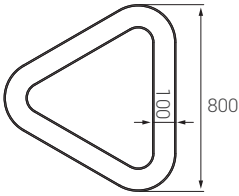

- Min. 20 mikron eloksalı alüminyum ekstrüzyon profil
- Yüksek verimli homojen ışık çıkışı pleksiglas difüze kapak
- Sarkıt kullanıma uygun
- Opsiyonel olarak ürün gövdesi farklı renkte üretilir
- 1,5 m çelik tel askı dahildir
- Paketteki askı sayısı ürünün boyutuna göre değişebilir

P W Ürün ve Güç Seçenekleri

Ürün Adı	Işık Rengi	Voltaj (V)	Güç (W)	Işık Akısı (lm)	Ağırlık (kg)
BLZTria	WW-NW-CW	24V DC	55	4.125	4,2
BLZTria	WW-NW-CW	24V DC	80	6.000	4,2

*Güç ve lümen değerleri soğuk beyaz (CW) için verilmiştir.

C Işık Rengi Seçenekleri

WW: Sıcak Beyaz 3000K	R: Kırmızı 625nm
NW: Doğal Beyaz 4000K	G: Yeşil 525nm
CW: Soğuk Beyaz 6500K	B: Mavi 465nm
RGB	A: Amber 590nm

*Opsiyonel olarak farklı renkte yapılabilir.

G Gövde ve Kaplama Rengi Seçenekleri

01: Eloksalı	RAL9005	RAL9016	29: Ceviz	30: Koyu Ceviz	31: Meşe	32: Açık Ceviz

Kontrol Sistemi Seçenekleri

Renk Tipi	PWM	INV PWM	DMX	DALI	0-10V DC	TRIAC
WW-NW-CW	•			•	•	
R,G,B,A	•			•	•	
RGB	•					
RGBA/W						
RGB DMX						
WHITE DMX						

Sipariş Kodu

P . W . C . G