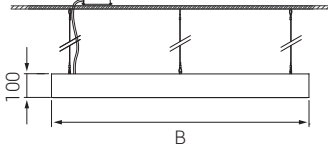

- Min. 20 mikron eloksalı alüminyum ekstrüzyon profil
- Yüksek verimli homojen ışık çıkışlı pleksiglas difüze kapak
- Sarkıt kullanıma uygun
- Opsiyonel olarak ürün gövdesi farklı renkte üretilir
- 1,5 m çelik tel askı dahildir
- Paketteki askı sayısı ürünün boyutuna göre değişebilir

P W Ürün ve Güç Seçenekleri

Ürün Adı	Işık Rengi	Voltaj (V)	Güç (W)	Ürün Seçenekleri	Işık Akısı (lm)	Ölçüler (B) (mm)	Ağırlık (kg)
DRM60	WW-NW-CW	24V DC	75	Pleksiglas	5.625	600	6,4
DRM60	WW-NW-CW	24V DC	100	Pleksiglas	7.500	600	6,4
DRM90	WW-NW-CW	24V DC	100	Pleksiglas	7.500	900	9,5
DRM120	WW-NW-CW	24V DC	100	Pleksiglas	8.000	1200	12,6
DRM120	WW-NW-CW	24V DC	100	PVC gergi	8.000	1200	12,6
DRM150	WW-NW-CW	24V DC	130	PVC gergi	10.400	1500	11,5
DRM180	WW-NW-CW	24V DC	230	PVC gergi	18.400	1800	12,6
DRM120	RGB	24V DC	100	PVC gergi	-	1200	12,6
DRM150	RGB	24V DC	130	PVC gergi	-	1500	11,5
DRM180	RGB	24V DC	230	PVC gergi	-	1800	12,6

*Güç ve lümen değerleri soğuk beyaz (CW) için verilmiştir.

C Işık Rengi Seçenekleri

● WW: Sıcak Beyaz 3000K	● R: Kırmızı 625nm
● NW: Doğal Beyaz 4000K	● G: Yeşil 525nm
● CW: Soğuk Beyaz 6500K	● B: Mavi 465nm
● RGB	● A: Amber 590nm

*Opsiyonel olarak farklı renkte yapılabilir.

G Gövde ve Kaplama Rengi Seçenekleri

01: Eloksallı	RAL9005	RAL9016	29: Ceviz	30: Koyu Ceviz	31: Meşe	32: Açık Ceviz

Sipariş Kodu

P . W . C . G