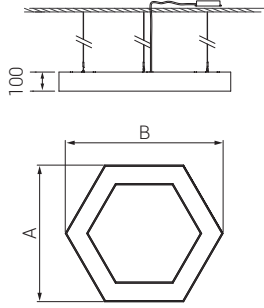

- Min. 20 mikron eloksalı alüminyum ekstrüzyon profil
- Yüksek verimli homojen ışık çıkışı pleksiglas difüze kapak
- Sarkıt kullanıma uygun
- Opsiyonel olarak ürün gövdesi farklı renklede üretilebilir
- 1,5 m çelik tel askı dahildir
- Paketteki askı sayısı ürünün boyutuna göre değişebilir

P W Ürün ve Güç Seçenekleri

Ürün Adı	Işık Rengi	Voltaj (V)	Güç (W)	Işık Akısı (lm)	Ölçüler (AxB) (mm)	Ağırlık (kg)
BLZ Hex	WW-NW-CW	24V DC	55	4.125	700x800	7,3
BLZ Hex	WW-NW-CW	24V DC	80	6.000	700x800	7,3

*Güç ve lümen değerleri soğuk beyaz (CW) için verilmiştir.

C Işık Rengi Seçenekleri

● WW: Sıcak Beyaz 3000K	● R: Kırmızı 625nm
● NW: Doğal Beyaz 4000K	● G: Yeşil 525nm
● CW: Soğuk Beyaz 6500K	● B: Mavi 465nm
● RGB	● A: Amber 590nm

*Opsiyonel olarak farklı renklede yapılabilir.