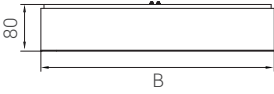

- Min. 20 mikron eloksalı alüminyum ekstrüzyon profil
- Yüksek verimli homojen ışık çıkışlı pleksiglas difüze kapak
- Sıva üstü kullanıma uygun
- 100 cm çapına kadar olan ürünlerde pleksi glas kapak kullanılır
- 120cm, 150cm ve 180cm çaplarında PVC gergi kullanılır

P W Ürün ve Güç Seçenekleri

Ürün Adı	Işık Rengi	Voltaj (V)	Güç (W)	Ürün Seçenekleri	Işık Akısı (lm)	Ölçüler (B) (mm)	Ağırlık (kg)
DRMSM30	WW-NW-CW	24V DC	20	Pleksiglas	1.500	300	3,8
DRMSM40	WW-NW-CW	24V DC	40	Pleksiglas	3.000	400	4,2
DRMSM50	WW-NW-CW	24V DC	60	Pleksiglas	4.500	500	5,3
DRMSM60	WW-NW-CW	24V DC	80	Pleksiglas	6.000	600	6,4
DRMSM70	WW-NW-CW	24V DC	110	Pleksiglas	10.125	700	7,5
DRMSM90	WW-NW-CW	24V DC	145	Pleksiglas	10.875	900	9,5
DRMSM90	WW-NW-CW	24V DC	100	PVC gergi	8.000	900	9,5
DRMSM120	WW-NW-CW	24V DC	100	PVC gergi	8.000	1200	12,6
DRMSM120	WW-NW-CW	24V DC	200	PVC gergi	16.000	1200	12,6
DRMSM150	WW-NW-CW	24V DC	130	PVC gergi	10.400	1500	15,8
DRMSM180	WW-NW-CW	24V DC	2000	PVC gergi	16.000	1800	18,9

*Güç ve lümen değerleri soğuk beyaz (CW) için verilmiştir.

C Işık Rengi Seçenekleri

● WW: Sıcak Beyaz 3000K	● R: Kırmızı 625nm
● NW: Doğal Beyaz 4000K	● G: Yeşil 525nm
● CW: Soğuk Beyaz 6500K	● B: Mavi 465nm
● RGB	● A: Amber 590nm

*Opsiyonel olarak farklı renklerde yapılabilir.

G Gövde ve Kaplama Rengi Seçenekleri

01: Elokсалı	RAL9005	RAL9016	29: Ceviz	30: Koyu Ceviz	31: Meşe	32: Açık Ceviz