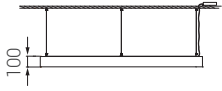

- Min. 20 mikron eloksallı alüminyum ekstrüzyon profil
- Yüksek verimli homojen ışık çıkışı pleksiglas difüze kapak
- Sarkıt kullanıma uygun
- Opsiyonel olarak ürün gövdesi farklı renklede üretilebilir
- 1,5 m çelik tel askı dahildir
- Paketteki askı sayısı ürünün boyutuna göre değişebilir

P W Ürün ve Güç Seçenekleri

Ürün Adı	Işık Rengi	Voltaj (V)	Güç (W)	Işık Akısı (lm)	Ağırlık (kg)
YZKd Tria	WW-NW-CW	24V DC	86	6.450	3,0
YZKd Tria	WW-NW-CW	24V DC	48	3.600	3,0

*Güç ve lümen değerleri soğuk beyaz (CW) için verilmiştir.

C Işık Rengi Seçenekleri

● WW: Sıcak Beyaz	3000K
● NW: Doğal Beyaz	4000K
● CW: Soğuk Beyaz	6500K

G Gövde ve Kaplama Rengi Seçenekleri

01: Eloksallı	RAL9005	RAL9016	29: Ceviz	30: Koyu Ceviz	31: Meşe	32: Açık Ceviz

Kontrol Sistemi Seçenekleri

Renk Tipi	PWM	INV PWM	DMX	DALI	0-10V DC	TRIAC
WW-NW-CW	●			●	●	
R,G,B,A	●●●●					
RGB	●●●					
RGBA/W	●●●●					
RGB DMX	●●●					
WHITE DMX	●