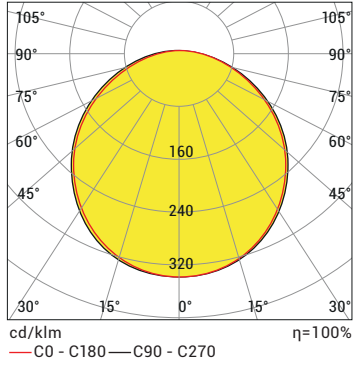

Ürün Diyagramları

Polar Diyagramı