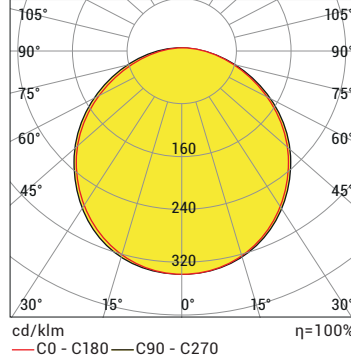

*Opsiyonel olarak farklı renklerde yapılabilir.

Ürün Diyagramları

Polar Diyagramı

Koni Diyagramı

| H (mt) | Ø (m) | Emax (lx) |
|--------|-------|-----------|
| 0.5 | 1,47 | 2432 |
| 1.0 | 2,94 | 608 |
| 1.5 | 4,41 | 270 |
| 2.0 | 5,89 | 152 |
| 2.5 | 7,36 | 97 |
| 3.0 | 8,83 | 68 |