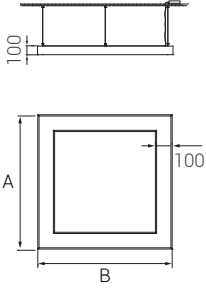

Sipariş Kodu

P . W . C . G

- Min. 20 mikron eloksalı alüminyum ekstrüzyon profil
- Yüksek verimli homojen ışık çıkışı pleksiglas difüze kapak
- Sarkıt ve sıva üstü kullanıma uygun
- Standart olarak 90cm, 120cm, 150cm ve 180cm ölçülerinde üretilebilir
- Opsiyonel olarak ürün farklı ölçülerde üretilebilir
- Opsiyonel olarak ürün gövdesi farklı renklere üretilebilir
- 1,5 m çelik tel askı dahildir
- Paketteki askı sayısı ürünün boyutuna göre değişebilir