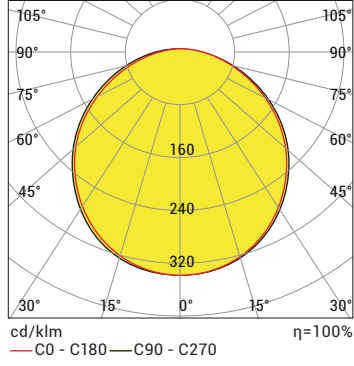

Ürün Diyagramları

Polar Diyagramı

Koni Diyagramı

H (mt)	Ø (m)	E_{max} (lx)
0.5	1,47	2027
1.0	2,94	507
1.5	4,41	225
2.0	5,89	127
2.5	7,36	81
3.0	8,83	56

DRMS 30 PLEXI CW 20W 24V DC IP44

Kontrol Sistemi Seçenekleri

Renk Tipi	PWM	INV PWM	DMX	DALI	0-10V DC	TRIAC
WW-NW-CW	•			•	•	
R,G,B,A	•			•	•	
RGB	•					
RGBA/W						
RGB DMX						
WHITE DMX