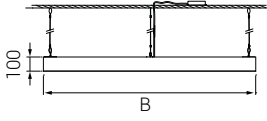

Sipariş Kodu

P . W . C . G

- Min. 20 mikron eloksalı alüminyum ekstrüzyon profil
- Yüksek verimli homojen ışık çıkışlı pleksiglas difüze kapak
- Sarkıt kullanıma uygun
- Standart olarak 90cm, 120cm, 150cm ve 180cm ölçülerinde üretilebilir
- Opsiyonel olarak ürün gövdesi farklı renklede üretilebilir
- 1,5 m çelik tel askı dahildir
- Paketteki askı sayısı ürünün boyutuna göre değişebilir