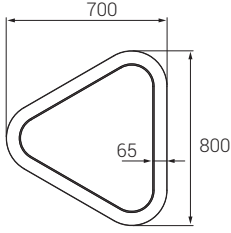

- Min. 20 mikron eloksallı alüminyum ekstrüzyon profil
- Yüksek verimli homojen ışık çıkışı pleksiglas difüze kapak
- Sarkıt kullanıma uygun
- Opsiyonel olarak ürün gövdesi farklı renklede üretilebilir
- 1,5 m çelik tel askı dahildir
- Paketteki askı sayısı ürünün boyutuna göre değişebilir

P W Ürün ve Güç Seçenekleri

Ürün Adı	Işık Rengi	Voltaj (V)	Güç (W)	Işık Akısı (lm)	Ağırlık (kg)
YZKd Tria	WW-NW-CW	24V DC	86	6.450	3,0
YZKd Tria	WW-NW-CW	24V DC	48	3.600	3,0

*Güç ve lümen değerleri soğuk beyaz (CW) için verilmiştir.

C Işık Rengi Seçenekleri

● WW: Sıcak Beyaz	3000K
● NW: Doğal Beyaz	4000K
● CW: Soğuk Beyaz	6500K

G Gövde ve Kaplama Rengi Seçenekleri

01: Eloksallı	RAL9005	RAL9016	29: Ceviz	30: Koyu Ceviz	31: Meşe	32: Açık Ceviz

Kontrol Sistemi Seçenekleri

Renk Tipi	PWM	INV PWM	DMX	DALI	0-10V DC	TRIAC
WW-NW-CW	●			●	●	
R,G,B,A	●●●●					
RGB	●●●					
RGBA/W	●●●●					
RGB DMX	●●●					
WHITE DMX	●					

Sipariş Kodu

P . W . C . G