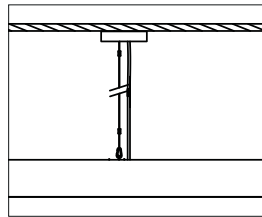

Montaj Aksesuarı

Sürücü kutusu
(220V LED Sürücü dahil)

Sipariş Kodu

P . W . C . G