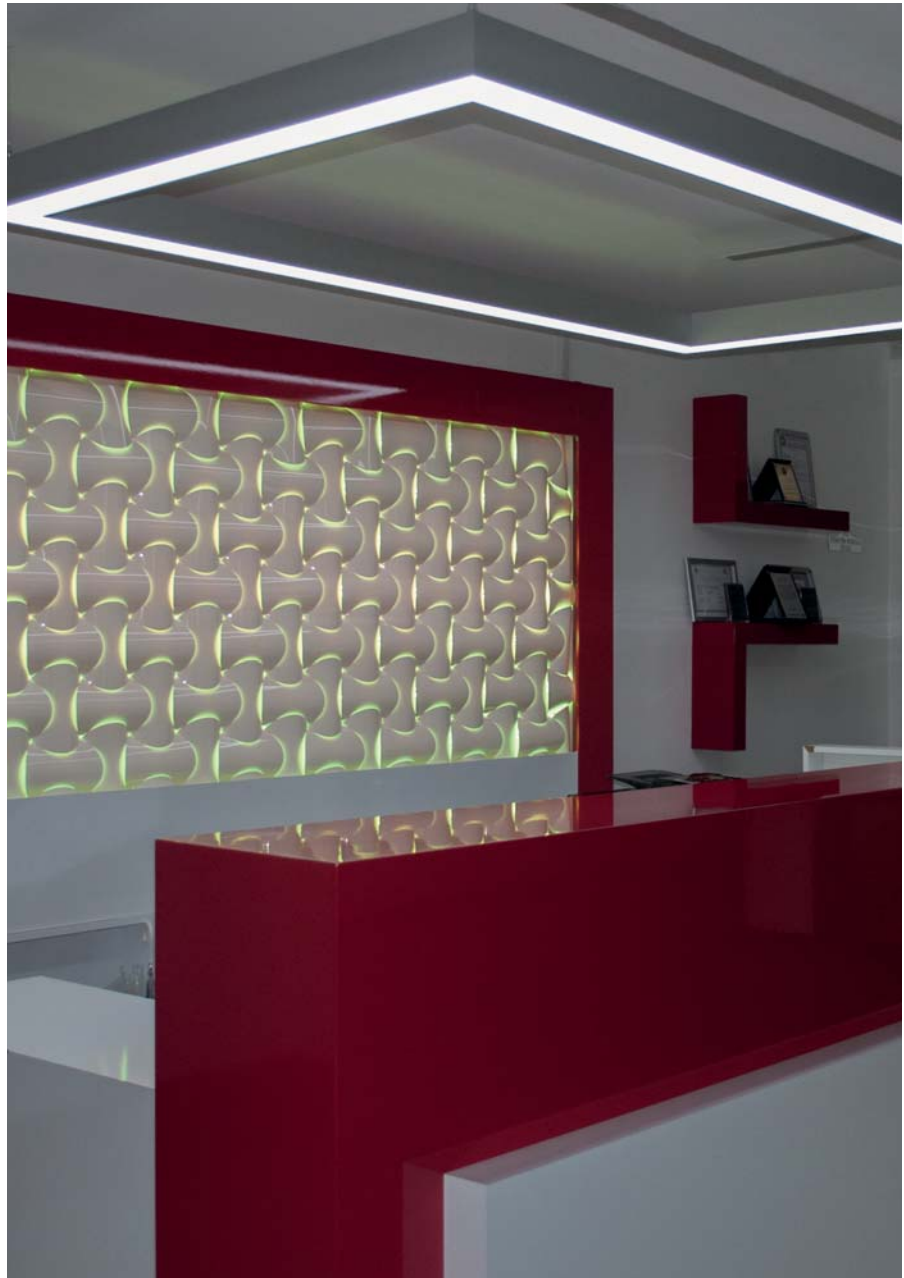

Fiberli, Antalya

- Min. 20 mikron eloksalı alüminyum ekstrüzyon profil
- Yüksek verimli homojen ışık çıkışlı pleksiglas difüze kapak
- Sarkıt ve sıva üstü kullanıma uygun
- Standart olarak 90cm, 120cm, 150cm ve 180cm ölçülerinde üretilebilir
- Opsiyonel olarak ürün farklı ölçülerde üretilebilir
- Opsiyonel olarak ürün gövdesi farklı renklede üretilebilir
- 1,5 m çelik tel askı dahildir
- Paketteki askı sayısı ürünün boyutuna göre değişebilir