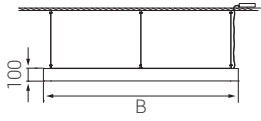

- Min. 20 mikron eloksallı alüminyum ekstrüzyon profil
- Yüksek verimli homojen ışık çıkışlı pleksiglas difüze kapak
- Sarkıt kullanıma uygun
- Standart olarak 90cm, 120cm, 150cm ve 180cm ölçülerinde üretilebilir
- Opsiyonel olarak ürün gövdesi farklı renklede üretilebilir
- 1,5 m çelik tel askı dahildir
- Paketteki askı sayısı ürünün boyutuna göre değişebilir

P W Ürün ve Güç Seçenekleri

Ürün Adı	Işık Rengi	Voltaj (V)	Güç (W)	Işık Akısı (lm)	Ölçüler (B) (mm)	Ağırlık (kg)
YZKd90	WW-NW-CW	24V DC	40	3.000	900	4,7
YZKd90	WW-NW-CW	24V DC	80	6.000	900	4,7
YZKd120	WW-NW-CW	24V DC	60	4.500	1200	6,2
YZKd120	WW-NW-CW	24V DC	120	9.000	1200	6,2
YZKd150	WW-NW-CW	24V DC	75	5.625	1500	7,8
YZKd150	WW-NW-CW	24V DC	150	11.250	1500	7,8
YZKd180	WW-NW-CW	24V DC	90	6.750	1800	9,3
YZKd180	WW-NW-CW	24V DC	180	13.500	1800	9,3

*Güç ve lümen değerleri soğuk beyaz (CW) için verilmiştir.

C Işık Rengi Seçenekleri

● WW: Sıcak Beyaz	3000K
● NW: Doğal Beyaz	4000K
● CW: Soğuk Beyaz	6500K

G Gövde ve Kaplama Rengi Seçenekleri

01: Eloksallı	RAL9005	RAL9016	29: Ceviz	30: Koyu Ceviz	31: Meşe	32: Açık Ceviz

Montaj Aksesuarı

Sürücü kutusu
(220V LED Sürücü dahil)

Sipariş Kodu

P . W . C . G