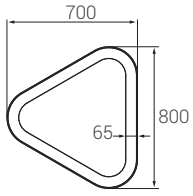

- Min. 20 mikron eloksallı alüminyum ekstrüzyon profil
- Yüksek verimli homojen ışık çıkışı pleksiglas difüze kapak
- Sarkıt kullanıma uygun
- Opsiyonel olarak ürün gövdesi farklı renklerde üretilebilir
- 1,5 m çelik tel askı dahildir
- Paketteki askı sayısı ürünün boyutuna göre değişebilir

P W Ürün ve Güç Seçenekleri

Ürün Adı	Işık Rengi	Voltaj (V)	Güç (W)	Işık Akısı (lm)	Ağırlık (kg)
YZKi Tria	WW-NW-CW	24V DC	45	3.375	2,9
YZKi Tria	WW-NW-CW	24V DC	90	6.750	2,9

*Güç ve lümen değerleri soğuk beyaz (CW) için verilmiştir.

C Işık Rengi Seçenekleri

● WW: Sıcak Beyaz	3000K
● NW: Doğal Beyaz	4000K
● CW: Soğuk Beyaz	6500K

G Gövde ve Kaplama Rengi Seçenekleri

01: Eloksallı	RAL9005	RAL9016	29: Ceviz	30: Koyu Ceviz	31: Meşe	32: Açık Ceviz

Kontrol Sistemi Seçenekleri

Renk Tipi	PWM	INV PWM	DMX	DALI	0-10V DC	TRIAC
WW-NW-CW	●			●	●	
R,G,B,A	● ● ● ●					
RGB	● ● ●					
RGBA/W	● ● ● ● ●					
RGB DMX	● ● ●					
WHITE DMX	●					

Sipariş Kodu

P . W . C . G