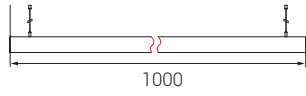

- UV korumalı polikarbon gövde
- Pleksiglas yan kapak
- Sarkıt kullanıma uygun
- Maksimum 2 metrelik parçalar halinde üretilebilir
- Standart askı halatı 150cm

P W Ürün ve Güç Seçenekleri

Ürün Adı	Işık Rengi	Voltaj (V)	Güç (W)	Işık Akısı (lm)	Ağırlık (kg)
LLT8-60LED	WW-NW-CW	24V DC	18	1.350	3,3
LLT8-90LED	WW-NW-CW	24V DC	24	1.800	3,3

*Güç ve lümen değerleri soğuk beyaz (CW) için verilmiştir.

C Işık Rengi Seçenekleri

• WW: Sıcak Beyaz	3000K	• R: Kırmızı	625nm	• RGB
• NW: Doğal Beyaz	4000K	• G: Yeşil	525nm	• RGBW
• CW: Soğuk Beyaz	6500K	• B: Mavi	465nm	• RGBA
		• A: Amber	590nm	

*Opsiyonel olarak farklı renklerde yapılabilir.

Ürün Diyagramları

H (mt)	Ø (m)	Emax (lx)
0.5	1,47	2432
1.0	2,94	608
1.5	4,41	270
2.0	5,89	152
2.5	7,36	97
3.0	8,83	68

LLT8 60 LED CW 24W 24V DC IP44

Kontrol Sistemi Seçenekleri

Renk Tipi	PWM	INV PWM	DMX	DALI	0-10V DC	TRIAC
WW-NW-CW	•			•	•	
R,G,B,A	•			•	•	
RGB	•					
RGBA/W	•					
RGB DMX			•			
WHITE DMX			•			

Sipariş Kodu

P . W . C