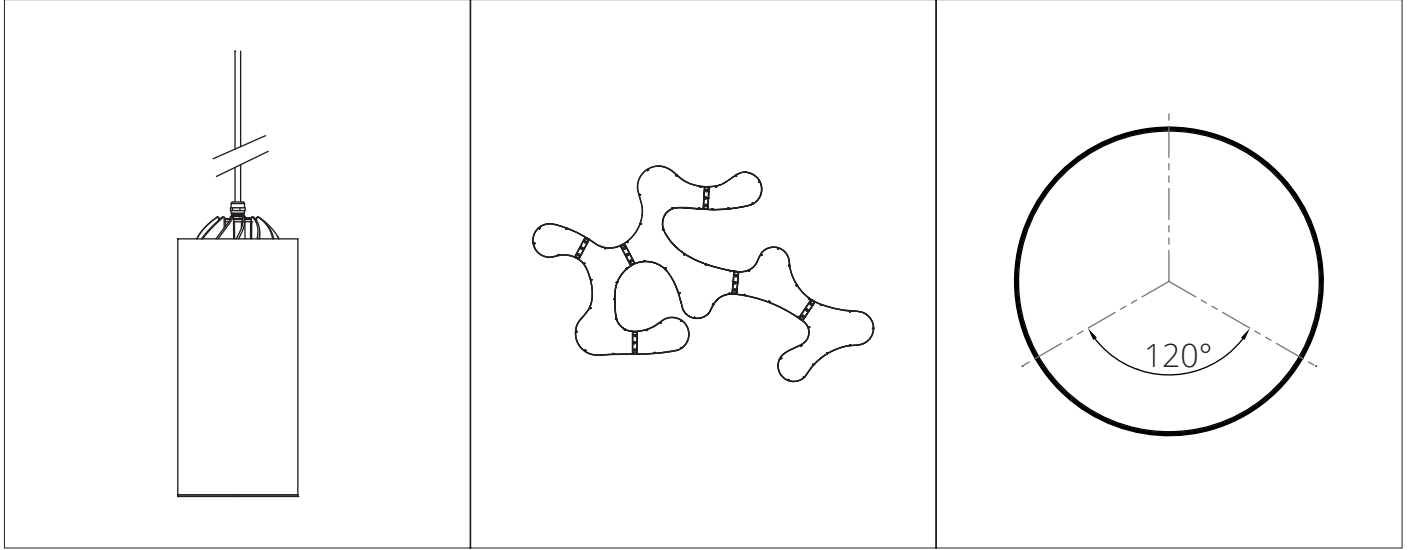

DecoPendant Aydınlatma

DecoPendant - Dekoratif Aydınlatma Armatürleri

- Min. 20 mikron eloksalı alüminyum ekstrüzyon profil
- Yüksek verimli homojen ışık çıkışı pleksiglas difüze kapak
- Sarkıt kullanıma uygun
- Standart olarak 90cm, 120cm, 150cm ve 180cm ölçülerinde üretilebilir
- Opsiyonel olarak ürün gövdesi farklı renkte üretilebilir
- 1,5 m çelik tel askı dahildir
- Paketteki askı sayısı ürünün boyutuna göre değişebilir