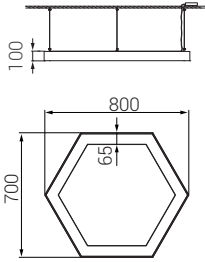

- Min. 20 mikron eloksallı alüminyum ekstrüzyon profil
- Yüksek verimli homojen ışık çıkışı pleksiglas difüze kapak
- Sarkıt kullanıma uygun
- Opsiyonel olarak ürün gövdesi farklı renklede üretilebilir
- 1,5 m çelik tel askı dahildir
- Paketteki askı sayısı ürünün boyutuna göre değişebilir

P W Ürün ve Güç Seçenekleri

Ürün Adı	Işık Rengi	Voltaj (V)	Güç (W)	Işık Akısı (lm)	Ağırlık (kg)
YZKi Hex	WW-NW-CW	24V DC	80	6.000	3,7

*Güç ve lümen değerleri soğuk beyaz (CW) için verilmiştir.

C Işık Rengi Seçenekleri

● WW: Sıcak Beyaz	3000K
● NW: Doğal Beyaz	4000K
● CW: Soğuk Beyaz	6500K

G Gövde ve Kaplama Rengi Seçenekleri

01: Elokallı	RAL9005	RAL9016	29: Ceviz	30: Koyu Ceviz	31: Meşe	32: Açık Ceviz

Kontrol Sistemi Seçenekleri

Renk Tipi	PWM	INV PWM	DMX	DALI	0-10V DC	TRIAC
WW-NW-CW	●			●	●	
R,G,B,A	●●●●					
RGB	●●●					
RGBA/W	●●●●					
RGB DMX	●●●					
WHITE DMX	●					

Sipariş Kodu

P . W . C . G