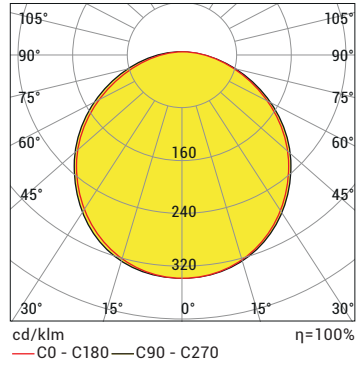

Ürün Diyagramları

Polar Diyagramı

Koni Diyagramı

H (mt)	Ø (m)	Emax (lx)
0.5	1,47	7601
1.0	2,94	1900
1.5	4,41	845
2.0	5,89	475
2.5	7,36	304
3.0	8,83	211

DRMG 50 PLEXI CW 50W 24V DC IP44

Kontrol Sistemi Seçenekleri

Renk Tipi	PWM	INV PWM	DMX	DALI	0-10V DC	TRIAC
WW-NW-CW	•			•	•	
R,G,B,A	•			•	•	
RGB	•					
RGBA/W						
RGB DMX						
WHITE DMX