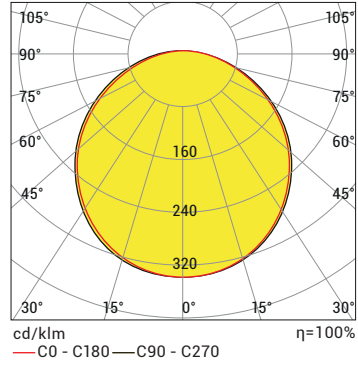

Ürün Diyagramları

Polar Diyagramı