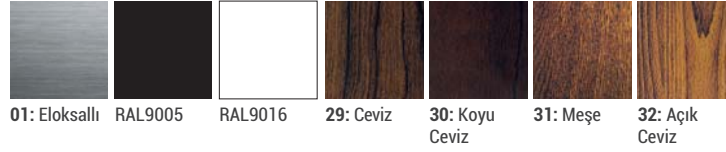

G Gövde ve Kaplama Rengi Seçenekleri

Kontrol Sistemi Seçenekleri

Renk Tipi	PWM	INV PWM	DMX	DALI	0-10V DC	TRIAC
WW-NW-CW	•			•	•	
R,G,B,A	•			•	•	
RGB	•					
RGBA/W						
RGB DMX						
WHITE DMX						

Sipariş Kodu

P . W . C . G