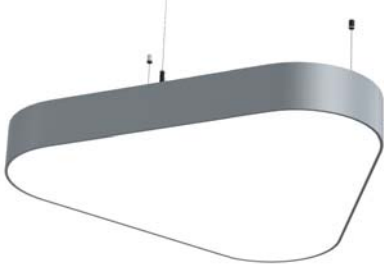

- Min. 20 mikron eloksallı alüminyum ekstrüzyon profil
- Yüksek verimli homojen ışık çıkışlı pleksiglas difüze kapak
- Sarkıt ve sıva üstü kullanıma uygun
- Opsiyonel olarak ürün gövdesi farklı renklede üretilebilir
- 1,5 m çelik tel askı dahildir
- Paketteki askı sayısı ürünün boyutuna göre değişebilir

P W Ürün ve Güç Seçenekleri

Ürün Adı	Işık Rengi	Voltaj (V)	Güç (W)	Işık Akısı (lm)	Ağırlık (kg)
DRM Tria	WW-NW-CW	24V DC	135	10.125	7,1

*Güç ve lümen değerleri soğuk beyaz (CW) için verilmiştir.

C Işık Rengi Seçenekleri

WW: Sıcak Beyaz 3000K	R: Kırmızı 625nm
NW: Doğal Beyaz 4000K	G: Yeşil 525nm
CW: Soğuk Beyaz 6500K	B: Mavi 465nm
RGB	A: Amber 590nm

*Opsiyonel olarak farklı renklere yapılabilir.

G Gövde ve Kaplama Rengi Seçenekleri

01: Elokallı	RAL9005	RAL9016	29: Ceviz	30: Koyu Ceviz	31: Meşe	32: Açık Ceviz