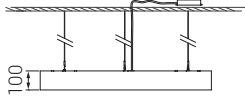

- Min. 20 mikron eloksalı alüminyum ekstrüzyon profil
- Yüksek verimli homojen ışık çıkışı pleksiglas difüze kapak
- Sarkıt kullanıma uygun
- Opsiyonel olarak ürün gövdesi farklı renkte üretilir
- 1,5 m çelik tel askı dahildir
- Paketteki askı sayısı ürünün boyutuna göre değişebilir

P W Ürün ve Güç Seçenekleri

Ürün Adı	Işık Rengi	Voltaj (V)	Güç (W)	Işık Akısı (lm)	Ağırlık (kg)
BLZTria	WW-NW-CW	24V DC	55	4.125	4,2
BLZTria	WW-NW-CW	24V DC	80	6.000	4,2

*Güç ve lümen değerleri soğuk beyaz (CW) için verilmiştir.

C Işık Rengi Seçenekleri

WW: Sıcak Beyaz 3000K	R: Kırmızı 625nm
NW: Doğal Beyaz 4000K	G: Yeşil 525nm
CW: Soğuk Beyaz 6500K	B: Mavi 465nm
RGB	A: Amber 590nm

*Opsiyonel olarak farklı renkte yapılabilir.

G Gövde ve Kaplama Rengi Seçenekleri

01: Eloksalı	RAL9005	RAL9016	29: Ceviz	30: Koyu Ceviz	31: Meşe	32: Açık Ceviz

Kontrol Sistemi Seçenekleri

Renk Tipi	PWM	INV PWM	DMX	DALI	0-10V DC	TRIAC
WW-NW-CW	•			•	•	
R,G,B,A	•			•	•	
RGB	•					
RGBA/W						
RGB DMX						
WHITE DMX