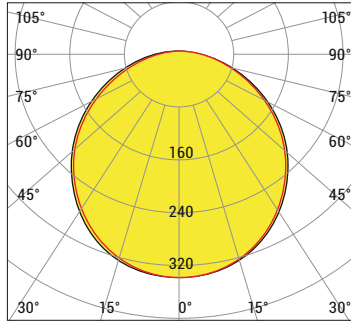

Ürün Diyagramları

Polar Diyagramı

cd/klm
—C0 - C180 —C90 - C270

Koni Diyagramı

H (mt)	Ø (m)	E_{max} (lx)
0.5	1,47	7601
1.0	2,94	1900
1.5	4,41	845
2.0	5,89	475
2.5	7,36	304
3.0	8,83	211

DRM 60 PLEXI CW 75W 24V DC IP44

Kontrol Sistemi Seçenekleri

Renk Tipi	PWM	INV PWM	DMX	DALI	0-10V DC	TRIAC
WW-NW-CW	•			•	•	
R,G,B,A	•			•	•	
RGB	•					
RGBA/W						
RGB DMX						
WHITE DMX