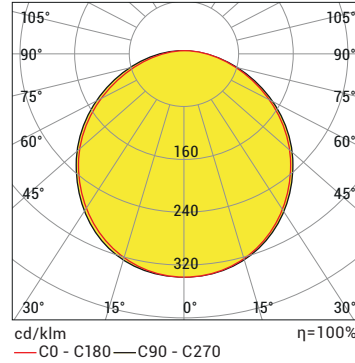

Ürün Diyagramları

Polare Diyagramı

Koni Diyagramı

H (mt)	Ø (m)	Emax (lx)
0.5	1,47	13682
1.0	2,94	3420
1.5	4,41	1520
2.0	5,89	855
2.5	7,36	547
3.0	8,83	380

DRM HEX CW 135W 24V DC IP44

Kontrol Sistemi Seçenekleri

Renk Tipi	PWM	INV PWM	DMX	DALI	0-10V DC	TRIAC
WW-NW-CW	●			●	●	
R,G,B,A	●			●	●	
RGB	●					
RGBA/W	●					
RGB DMX	●					
WHITE DMX	●					

Sipariş Kodu

P . W . C . G