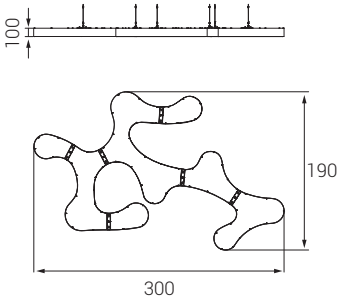

- Min. 20 mikron eloksalı alüminyum ekstrüzyon profil
- Yüksek verimli homojen ışık çıkışlı pleksiglas difüze kapak
- Sarkıt kullanıma uygun
- Farklı ölçülerde üretilebilir
- Opsiyonel olarak ürün gövdesi farklı renklede üretilebilir
- 1,5 m çelik tel askı dahildir
- Paketteki askı sayısı ürünün boyutuna göre değişebilir

P W Ürün ve Güç Seçenekleri

Ürün Adı	Işık Rengi	Voltaj (V)	Güç (W)	Işık Akısı (lm)	Ağırlık (kg)
BLZ-PUZZLE	WW-NW-CW	24V DC	250	20.000	14,3
BLZ-PUZZLE	WW-NW-CW	24V DC	500	14,3	

*Güç ve lümen değerleri soğuk beyaz (CW) için verilmiştir.

C Işık Rengi Seçenekleri

● WW: Sıcak Beyaz	3000K
● NW: Doğal Beyaz	4000K
● CW: Soğuk Beyaz	6500K

*Opsiyonel olarak farklı renklede yapılabilir.

G Gövde ve Kaplama Rengi Seçenekleri

01: Elokçalı	RAL9005	RAL9016	29: Ceviz	30: Koyu Ceviz	31: Meşe	32: Açık Ceviz

Kontrol Sistemi Seçenekleri

Renk Tipi	PWM	INV PWM	DMX	DALI	0-10V DC	TRIAC
WW-NW-CW	●			●	●	
R,G,B,A	● ● ● ●					
RGB	● ● ●					
RGBA/W	● ● ● ●					
RGB DMX	● ● ●					
WHITE DMX	●					

Sipariş Kodu

P . W . C . G