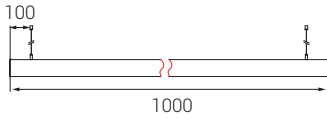

- UV korumalı polikarbon gövde
- Pleksiglas yan kapak
- Sarkıt kullanıma uygun
- Maksimum 2 metrelik parçalar halinde üretilebilir
- Standart askı halatı 150cm

P W Ürün ve Güç Seçenekleri

Ürün Adı	Işık Rengi	Voltaj (V)	Güç (W)	Işık Akısı (lm)	Ağırlık (kg)
LLT15-60LED	WW-NW-CW	24V DC	24	1.800	3,5
LLT15-90LED	WW-NW-CW	24V DC	36	2.700	3,5

*Güç ve lümen değerleri soğuk beyaz (CW) için verilmiştir.

C Işık Rengi Seçenekleri

• WW: Sıcak Beyaz 3000K	• R: Kırmızı 625nm	• G: Yeşil 525nm	• B: Mavi 465nm	• A: Amber 590nm	• RGB
• NW: Doğal Beyaz 4000K	• G: Yeşil 525nm	• B: Mavi 465nm	• A: Amber 590nm		• RGBW
• CW: Soğuk Beyaz 6500K					• RGBA

*Opsiyonel olarak farklı renklerde yapılabilir.

Ürün Diyagramları

H (mt)	Ø (m)	E_{max} (lx)
0.5	1,47	2432
1.0	2,94	608
1.5	4,41	270
2.0	5,89	152
2.5	7,36	97
3.0	8,83	68

Kontrol Sistemi Seçenekleri

Renk Tipi	PWM	INV PWM	DMX	DALI	0-10V DC	TRIAC
WW-NW-CW	•			•	•	
R,G,B,A	•			•	•	
RGB	•					
RGBA/W	•					
RGB DMX			•			
WHITE DMX			•			

Sipariş Kodu

P . W . C