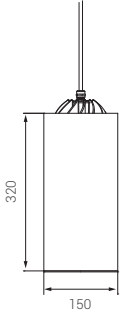

- Elektrostatik toz boya kaplı alüminyum enjeksiyon gövde
- UV koruyucu polikarbon gövde
- Sarkıt kullanıma uygun

P W Ürün ve Güç Seçenekleri

Ürün adı LED Miktarı (ad/m)	Işık Rengi	Voltaj (V)	Güç (W)	Işık Akısı (lm)	Ağırlık (kg)
Beehive	WW-NW-CW	220-240V AC	12	900	4,3
Beehive	WW-NW-CW	220-240V AC	17	1.275	4,3

*Güç ve lümen değerleri soğuk beyaz (CW) için verilmiştir.

C Işık Rengi Seçenekleri

● WW: Sıcak Beyaz	3000K	● R: Kırmızı	625nm
● NW: Doğal Beyaz	4000K	● G: Yeşil	525nm
● CW: Soğuk Beyaz	6500K	● B: Mavi	465nm
● RGB		● A: Amber	590nm

*Opsiyonel olarak farklı renklerde yapılabilir.

O Lens Seçenekleri

U Üst Parça Seçenekleri

Sipariş Kodu

P . W . C . O . U