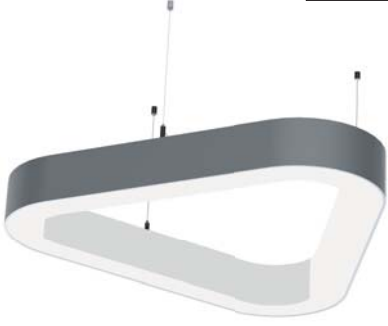

Sipariş Kodu

P . W . C . G

- Min. 20 mikron eloksallı alüminyum ekstrüzyon profil
- Yüksek verimli homojen ışık çıkışı pleksiglas difüze kapak
- Sarkıt kullanıma uygun
- Opsiyonel olarak ürün gövdesi farklı renklerde üretilebilir
- 1,5 m çelik tel askı dahildir
- Paketteki askı sayısı ürünün boyutuna göre değişebilir